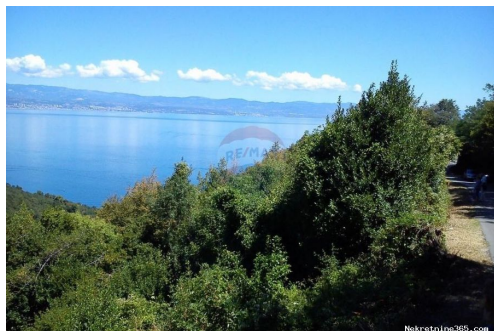

Mošćenice 1410 m2, Mošćenička Draga, Land

Seller Info

Name: ReMax Centar nekretnina
First Name: ReMax
Last Name: Centar nekretnina
Company Name: ReMax Centar Nekretnina
Service Type: Selling and renting
Website: <https://www.remax-centarnekrtnina.com>

Country: Croatia
Region: Primorsko-goranska županija
City: Rijeka
ZIP code: 51000

Address: Krešimirova 12a

Phone: 0038551635350

About us: RE / MAX Real Estate Center is the largest RE / MAX franchisor in Croatia with 8 offices in the following cities: Zagreb, Rijeka, Pula, Poreč, Umag, Rovinj, Opatija and Crikvenica. For more than 12 years, Re / max Real Estate Center has been operating as a local expert in areas where it operates with over 90 sales representatives.

The company is focused on providing the highest quality and most personalized real estate buying and selling services to its clients. A reliable advisor for the Croatian real estate market, Re / max Real Estate Center is determined to maintain strict standards of excellence through continuous indicators of success in real estate sales and by supporting the value of the Re / max brand.

Reg No.: 656/2009