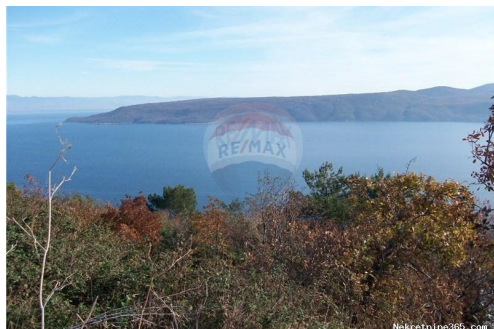

BRSEČ - 7.600 m2 - NEGRAĐEVINSKI TEREN, Mošćenička Draga, Land

Seller Info

Name: ReMax Centar nekretnina
First Name: ReMax
Last Name: Centar nekretnina
Company Name: ReMax Centar Nekretnina
Service Type: Selling and renting
Website: <https://www.remax-centarnekrtnina.com>

Country: Croatia
Region: Primorsko-goranska županija
City: Rijeka
ZIP code: 51000
Address: Krešimirova 12a
Phone: 0038551635350
About us: RE / MAX Real Estate Center

is the largest RE / MAX franchisor in Croatia with 8 offices in the following cities: Zagreb, Rijeka, Pula, Poreč, Umag, Rovinj, Opatija and Crikvenica. For more than 12 years, Re / max Real Estate Center has been operating as a local expert in areas where it operates with over 90 sales representatives.

The company is focused on providing the highest quality and most personalized real estate buying and selling services to its clients. A reliable advisor for the Croatian real estate market, Re / max Real Estate Center is determined to maintain strict standards of excellence through continuous indicators of success in real estate sales and by supporting the value of the Re / max brand.

Reg No.: 656/2009