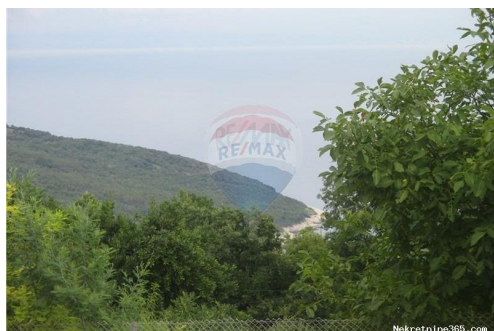

TEREN 406 m2 - POGLED, Kršan, Land

Seller Info

Name: ReMax Centar nekretnina
First Name: ReMax
Last Name: Centar nekretnina
Company Name: ReMax Centar Nekretnina
Service Type: Selling and renting
Website: <https://www.remax-centarnekretnina.com>

Country: Croatia
Region: Primorsko-goranska županija
City: Rijeka
ZIP code: 51000
Address: Krešimirova 12a
Phone: 0038551635350
About us: RE / MAX Real Estate Center

is the largest RE / MAX franchisor in Croatia with 8 offices in the following cities: Zagreb, Rijeka, Pula, Poreč, Umag, Rovinj, Opatija and Crikvenica. For more than 12 years, Re / max Real Estate Center has been operating as a local expert in areas where it operates with over 90 sales representatives.

The company is focused on providing the highest quality and most personalized real estate buying and selling services to its clients. A reliable advisor for the Croatian real estate market, Re / max Real Estate Center is determined to maintain strict standards of excellence through continuous indicators of success in real estate sales and by supporting the value of the Re / max brand.

Reg No.: 656/2009