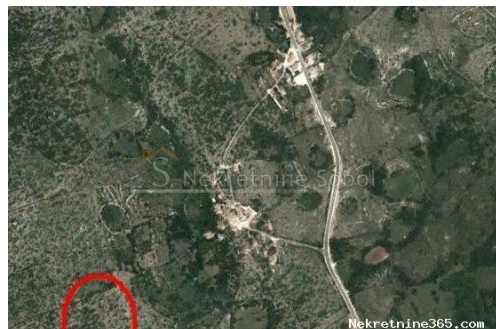

Belej, Otok Cres - Poljprivredno, 15066 M2, Mali Lošinj, Tierra

Información del vendedor

Nombre: Kristian Sobol
Nombre: Kristian
Apellido: Sobol
Nombre de la empresa: T.O.P.A. SOBOL
Service Type: Selling and renting
Sitio Web: <http://www.sobol-nekretnine.hr/>
País: Croatia
Region: Primorsko-goranska županija
City: Rijeka
Código postal: 51000
Dirección: Zagrebačka 16/II
Mobile: +385 98 629 271
Phone: +385 98 629 271
Sobre nosotros: T.O.P.A. "SOBOL"
Zagrebačka 16/II,
51000 Rijeka
Croatia
Tel: +385 98 629 271
Reg No.: 434/2009

Datos del anuncio

Común

Título: Belej, Otok Cres - Poljprivredno, 15066 M2
Propiedad para: Venta
Tipo de Terreno: Tierras agrícolas
Pies cuadrados: 15066 m²
Precio: 31,000.00 €
Publicado: 03.07.2024

Ubicación

País: Croatia
Provincia / Región / Provincia: Primorsko-goranska županija
Ciudad: Mali Lošinj
Área urbana: Belej
Poštanski broj: 51554

Descripción

Información adicional: ZEMLJISTA (PASNJAK), OKO 500 M OD GLAVNE CESTE, OKO 300 M OD NASELJA. CIJENA NIJE FIKSNA Šifra objekta: 2056