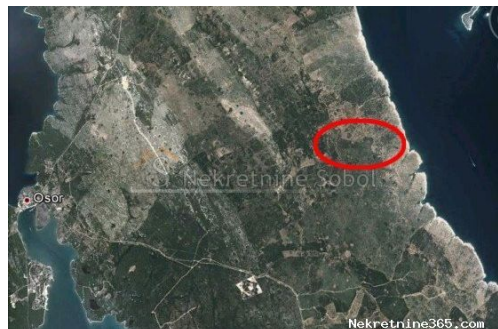

## Belej, Otok Cres - Poljoprivredno, 534326 M2, Mali Lošinj, Tierra

#### Ubicación

País: Croatia  
Provincia / Región / Provincia: Primorsko-goranska županija  
Ciudad: Mali Lošinj  
Área urbana: Belej  
Poštanski broj: 51554

#### Descripción

Información adicional: POLJOPRIVREDNO ZEMLJISTE NA SJEVEROISTOCNOJ STRANI OTOKA CRESA. PRUZA SE OKO 600 METARA UZ MORE I OKO 1.2 KM U

UNUTRASNJOST. PASNJACI, SUME, KRS. Šifra objekta: 2120