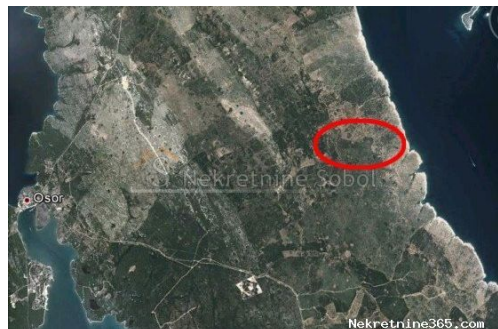

## Belej, Otok Cres - Poljoprivredno, 534326 M2, Mali Lošinj, Tierra

#### Ubicación

País: Croatia  
Provincia / Región /  
Provincia: Primorsko-goranska županija  
Ciudad: Mali Lošinj  
Área urbana: Belej  
Poštanski broj: 51554

#### Descripción

Información adicional: POLJOPRIVREDNO ZEMLJISTE NA SJEVEROISTOCNOJ STRANI OTOKA CRESA. PRUZA SE OKO 600 METARA UZ MORE I OKO 1.2 KM U

UNUTRASNJOST. PASNJACI, SUME, KRS. Šifra objekta: 2120