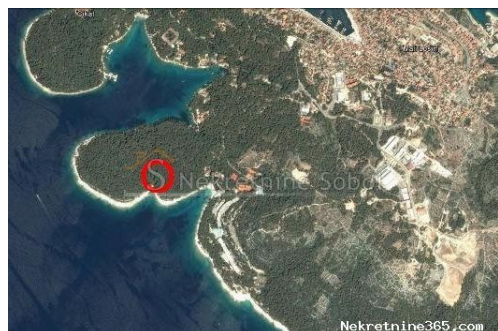

Mali Lošinj - Poljoprivredno, 1687 M2, Mali Lošinj, Tierra

Información del vendedor

Nombre: Kristian Sobol
Nombre: Kristian
Apellido: Sobol
Nombre de la empresa: T.O.P.A. SOBOL
Service Type: Selling and renting
Sitio Web: <http://www.sobol-nekretnine.hr/>
País: Croatia
Region: Primorsko-goranska županija
City: Rijeka
Código postal: 51000
Dirección: Zagrebačka 16/II
Mobile: +385 98 629 271
Phone: +385 98 629 271
Sobre nosotros: T.O.P.A. "SOBOL"
Zagrebačka 16/II,
51000 Rijeka
Croatia
Tel: +385 98 629 271
Reg No.: 434/2009

Datos del anuncio

Común

Título: Mali Lošinj - Poljoprivredno, 1687 M2
Propiedad para: Venta
Tipo de Terreno: Tierras agrícolas
Pies cuadrados: 1687 m²
Precio: 85,000.00 €
Publicado: 03.07.2024

Ubicación

País: Croatia
Provincia / Región /
Provincia: Primorsko-goranska županija
Ciudad: Mali Lošinj
Área urbana: Mali Lošinj
Poštanski broj: 51553

Descripción

Información adicional: 50 METARA OD MORA, POLJOPRIVREDNO ZEMLJISTE. Šifra objekta: 2366

Información de contacto adicional

Número de referencia 188440

interno:

Agency ref id: 2366

Teléfono de contacto: +385 (98) 629-271