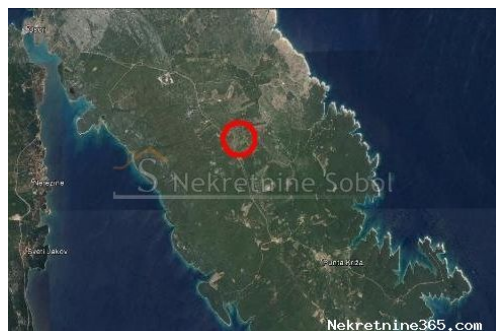

Punta Križa, Otok Cres - Poljoprivredno, 110.000 M2, Mali Lošinj, Tierra

Información del vendedor

Nombre: Kristian Sobol
Nombre: Kristian
Apellido: Sobol
Nombre de la empresa: T.O.P.A. SOBOL
Service Type: Selling and renting
Sitio Web: <http://www.sobol-nekretnine.hr/>
País: Croatia
Region: Primorsko-goranska županija
City: Rijeka
Código postal: 51000
Dirección: Zagrebačka 16/II
Mobile: +385 98 629 271
Phone: +385 98 629 271
Sobre nosotros: T.O.P.A. "SOBOL"
Zagrebačka 16/II,
51000 Rijeka
Croatia
Tel: +385 98 629 271
Reg No.: 434/2009

Datos del anuncio

Común

Título: Punta Križa, Otok Cres - Poljoprivredno, 110.000 M2
Propiedad para: Venta
Tipo de Terreno: Tierras agrícolas
Pies cuadrados: 110000 m²
Precio: 440,000.0 €
Publicado: 03.07.2024

Ubicación

País: Croatia
Provincia / Región / Provincia: Primorsko-goranska županija
Ciudad: Mali Lošinj
Área urbana: Punta Križa
Poštanski broj: 51554

Descripción

Información adicional: POLJOPRIVREDNO ZEMLJISTE SA UCRTANOM KUCOM (RUSEVINA) OD 22 M2 TLOCRTNE POVRŠINE. Šifra objekta: 2463