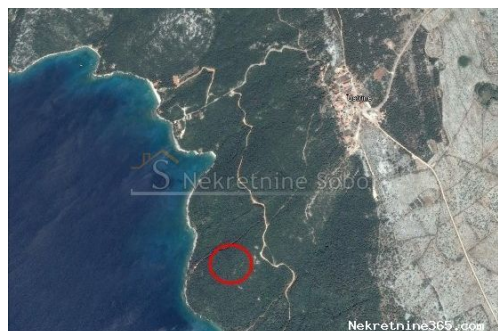

Ustrine, Otok Cres - Poljoprivredno, 10303 M2, Mali Lošinj, Tierra

Información del vendedor

Nombre: Kristian Sobol
Nombre: Kristian
Apellido: Sobol
Nombre de la empresa: T.O.P.A. SOBOL
Service Type: Selling and renting
Sitio Web: <http://www.sobol-nekretnine.hr/>
País: Croatia
Region: Primorsko-goranska županija
City: Rijeka
Código postal: 51000
Dirección: Zagrebačka 16/II
Mobile: +385 98 629 271
Phone: +385 98 629 271
Sobre nosotros: T.O.P.A. "SOBOL"
Zagrebačka 16/II,
51000 Rijeka
Croatia
Tel: +385 98 629 271
Reg No.: 434/2009

Datos del anuncio

Común

Título: Ustrine, Otok Cres - Poljoprivredno, 10303 M2
Propiedad para: Venta
Tipo de Terreno: Tierras agrícolas
Pies cuadrados: 10303 m²
Precio: 258,000.00 €
Publicado: 03.07.2024

Ubicación

País: Croatia
Provincia / Región / Provincia: Primorsko-goranska županija
Ciudad: Mali Lošinj
Área urbana: Ustrine
Poštanski broj: 51554

Descripción

Información adicional: VISE POLJOPRIVREDNIH ZEMLJISTA DO MORA, ISPOD USTRINA. MASLINICI I SUMA. Šifra objekta: 2549