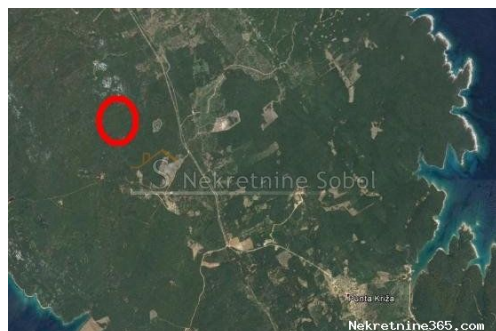

## Punta Križa, Otok Cres - Poljoprivredno, 8129 m2, Mali Lošinj, Tierra

#### Común

Título: Punta Križa, Otok Cres - Poljoprivredno, 8129 m2  
Propiedad para: Venta  
Tipo de Terreno: Tierras agrícolas  
Pies cuadrados: 8129 m<sup>2</sup>  
Precio: 41,000.00 €  
Publicado: 03.07.2024

#### Ubicación

País: Croatia  
Provincia / Región / Provincia: Primorsko-goranska županija  
Ciudad: Mali Lošinj  
Área urbana: Punta Križa  
Poštanski broj: 51554