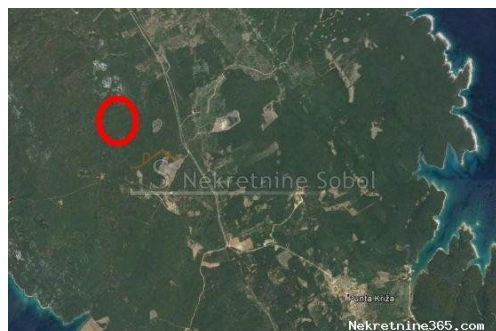

Punta Križa, Otok Cres - Poljoprivredno, 8129 m2, Mali Lošinj, Tierra

Información del vendedor

Nombre: Kristian Sobol
Nombre: Kristian
Apellido: Sobol
Nombre de la empresa: T.O.P.A. SOBOL
Service Type: Selling and renting
Sitio Web: <http://www.sobol-nekretnine.hr/>
País: Croatia
Region: Primorsko-goranska županija
City: Rijeka
Código postal: 51000
Dirección: Zagrebačka 16/II
Mobile: +385 98 629 271
Phone: +385 98 629 271
Sobre nosotros: T.O.P.A. "SOBOL"
Zagrebačka 16/II,
51000 Rijeka
Croatia
Tel: +385 98 629 271
Reg No.: 434/2009

Datos del anuncio

Común

Título: Punta Križa, Otok Cres - Poljoprivredno, 8129 m2
Propiedad para: Venta
Tipo de Terreno: Tierras agrícolas
Pies cuadrados: 8129 m²
Precio: 41,000.00 €
Publicado: 03.07.2024

Ubicación

País: Croatia
Provincia / Región / Provincia: Primorsko-goranska županija
Ciudad: Mali Lošinj
Área urbana: Punta Križa
Poštanski broj: 51554

Descripción

Información adicional: POLJOPRIVREDNO ZEMLJISTE, SUMA Šifra objekta: 2675