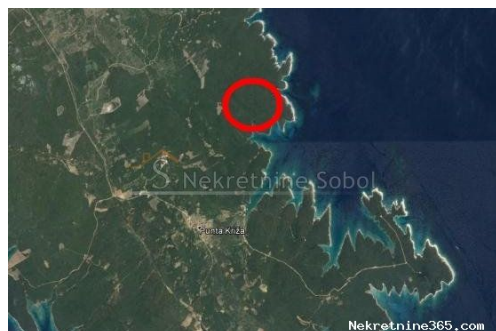

Punta Križa, Otok Cres - Poljoprivredno, 53022 m2, Mali Lošinj, Tierra

Información del vendedor

Nombre: Kristian Sobol
Nombre: Kristian
Apellido: Sobol
Nombre de la empresa: T.O.P.A. SOBOL
Service Type: Selling and renting
Sitio Web: <http://www.sobol-nekretnine.hr/>
País: Croatia
Region: Primorsko-goranska županija
City: Rijeka
Código postal: 51000
Dirección: Zagrebačka 16/II
Mobile: +385 98 629 271
Phone: +385 98 629 271
Sobre nosotros: T.O.P.A. "SOBOL"
Zagrebačka 16/II,
51000 Rijeka
Croatia
Tel: +385 98 629 271
Reg No.: 434/2009

Datos del anuncio

Común

Título: Punta Križa, Otok Cres - Poljoprivredno, 53022 m2
Propiedad para: Venta
Tipo de Terreno: Tierras agrícolas
Pies cuadrados: 54945 m²
Precio: 495,000.00 €
Publicado: 03.07.2024

Ubicación

País: Croatia
Provincia / Región / Provincia: Primorsko-goranska županija
Ciudad: Mali Lošinj
Área urbana: Punta Križa
Poštanski broj: 51554

Descripción

Información adicional: POLJOPRIVREDNO ZEMLJISTE PRVI RED DO MORA, OKO 200 M UZ OBALU. OKO 2 KM SJEVERNO OD UVALE UL I OKO 2 KM JUZNO OD