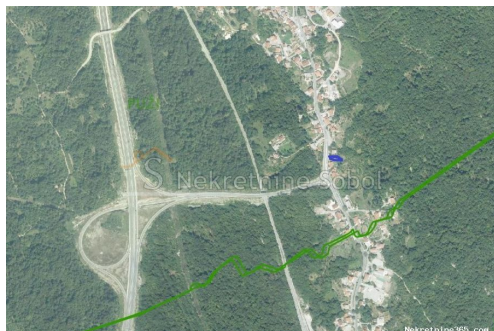

RIJEKA, MUČIĆI, GRAĐEVINSKO ZEMLJIŠTE, 1953M2, Matulji, Tierra

Información del vendedor

Nombre: Kristian Sobol
Nombre: Kristian
Apellido: Sobol
Nombre de la empresa: T.O.P.A. SOBOL
Service Type: Selling and renting
Sitio Web: <http://www.sobol-nekretnine.hr/>
País: Croatia
Region: Primorsko-goranska županija
City: Rijeka
Código postal: 51000
Dirección: Zagrebačka 16/II
Mobile: +385 98 629 271
Phone: +385 98 629 271
Sobre nosotros: T.O.P.A. "SOBOL"
Zagrebačka 16/II,
51000 Rijeka
Croatia
Tel: +385 98 629 271
Reg No.: 434/2009

Datos del anuncio

Común

Título: RIJEKA, MUČIĆI, GRAĐEVINSKO ZEMLJIŠTE, 1953M2
Propiedad para: Venta
Tipo de Terreno: Parcela urbana
Pies cuadrados: 1953 m²
Precio: 118,000.00 €
Publicado: 03.07.2024

Ubicación

País: Croatia
Provincia / Región / Provincia: Primorsko-goranska županija
Ciudad: Matulji
Área urbana: Mučići
Poštanski broj: 51213

Descripción

Información adicional: MIRNA LOKACIJA. Šifra objekta: 3297