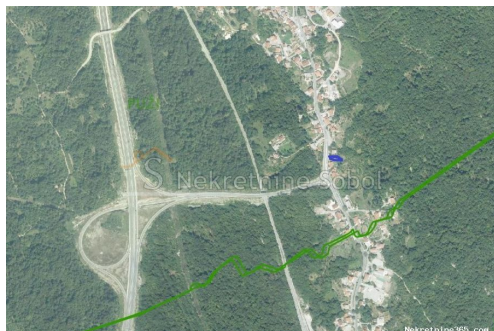

RIJEKA, MUČIĆI, GRAĐEVINSKO ZEMLJIŠTE, 1953M2, Matulji, Tierra

Información del vendedor

Nombre: Kristian Sobol
Nombre: Kristian
Apellido: Sobol
Nombre de la empresa: T.O.P.A. SOBOL
Service Type: Selling and renting
Sitio Web: <http://www.sobol-nekretnine.hr/>
País: Croatia
Region: Primorsko-goranska županija
City: Rijeka
Código postal: 51000
Dirección: Zagrebačka 16/II
Mobile: +385 98 629 271
Phone: +385 98 629 271
Sobre nosotros: T.O.P.A. "SOBOL"
Zagrebačka 16/II,
51000 Rijeka
Croatia
Tel: +385 98 629 271
Reg No.: 434/2009

Datos del anuncio

Común

Título: RIJEKA, MUČIĆI, GRAĐEVINSKO ZEMLJIŠTE, 1953M2
Propiedad para: Venta
Tipo de Terreno: Parcela urbana
Pies cuadrados: 1953 m²
Precio: 118,000.00 €
Publicado: 03.07.2024

Ubicación

País: Croatia
Provincia / Región / Provincia: Primorsko-goranska županija
Ciudad: Matulji
Área urbana: Mučići
Poštanski broj: 51213