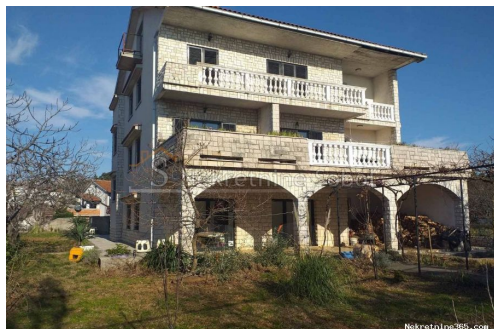

## RIJEKA, PEHLIN, KUĆA, 412.47M2, Rijeka, Casa

#### Común

Título: RIJEKA, PEHLIN, KUĆA, 412.47M2  
Propiedad para: Venta  
Tipo de vivienda: separado  
Pies cuadrados: 412.47 m<sup>2</sup>  
Tamaño del lote: 1170 m<sup>2</sup>  
Dormitorios: 10  
Baños: 3  
Precio: 820,000.00 €  
Publicado: 03.07.2024