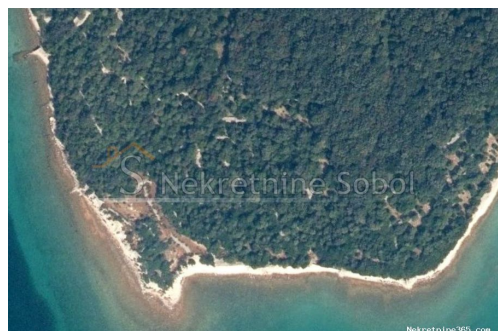

Punta Križa - Zemljište, 11241 m2, Mali Lošinj, Tierra

Información del vendedor

Nombre: Kristian Sobol
Nombre: Kristian
Apellido: Sobol
Nombre de la empresa: T.O.P.A. SOBOL
Service Type: Selling and renting
Sitio Web: <http://www.sobol-nekretnine.hr/>
País: Croatia
Region: Primorsko-goranska županija
City: Rijeka
Código postal: 51000
Dirección: Zagrebačka 16/II
Mobile: +385 98 629 271
Phone: +385 98 629 271
Sobre nosotros: T.O.P.A. "SOBOL"
Zagrebačka 16/II,
51000 Rijeka
Croatia
Tel: +385 98 629 271
Reg No.: 434/2009

Datos del anuncio

Común

Título: Punta Križa - Zemljište, 11241 m2
Propiedad para: Venta
Tipo de Terreno: Tierras agrícolas
Pies cuadrados: 11241 m²
Precio: 170,000.00 €
Publicado: 03.07.2024

Ubicación

País: Croatia
Provincia / Región /
Provincia: Primorsko-goranska županija
Ciudad: Mali Lošinj
Área urbana: Punta Križa
Poštanski broj: 51554

Permisos

Certificado de propiedad: sí

Descripción

Información adicional: ZEMLJISTE UZ OBALU U DUZINI OKO 90 M, PREDVIDJENOJ ZA SPORTSKO REKREACIJSKE SADRZAJE. PRILAZ MOREM. Šifra objekta: 3393

Información de contacto adicional