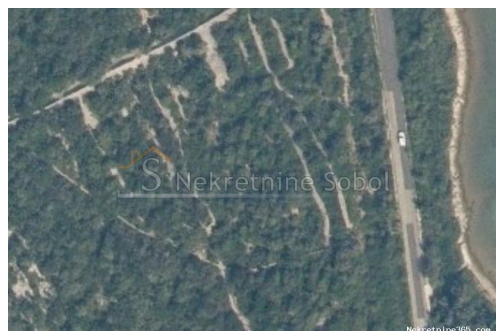

Mali Lošinj, Osor - Poljoprivredno, 8634 m2, Mali Lošinj, Tierra

Información del vendedor

Nombre: Kristian Sobol
Nombre: Kristian
Apellido: Sobol
Nombre de la empresa: T.O.P.A. SOBOL
Service Type: Selling and renting
Sitio Web: <http://www.sobol-nekretnine.hr/>
País: Croatia
Region: Primorsko-goranska županija
City: Rijeka
Código postal: 51000
Dirección: Zagrebačka 16/II
Mobile: +385 98 629 271
Phone: +385 98 629 271
Sobre nosotros: T.O.P.A. "SOBOL"
Zagrebačka 16/II,
51000 Rijeka
Croatia
Tel: +385 98 629 271
Reg No.: 434/2009

Datos del anuncio

Común

Título: Mali Lošinj, Osor - Poljoprivredno, 8634 m2
Propiedad para: Venta
Tipo de Terreno: Tierras agrícolas
Pies cuadrados: 8634 m²
Precio: 305,000.00 €
Publicado: 03.07.2024

Ubicación

País: Croatia
Provincia / Región / Provincia: Primorsko-goranska županija
Ciudad: Mali Lošinj
Área urbana: Osor
Poštanski broj: 51553

Permisos

Certificado de propiedad: sí

Descripción

Información adicional: ZEMLJISTE UZ MORE IZMEDJU NEREZINA I OSORA. Šifra objekta: 3485