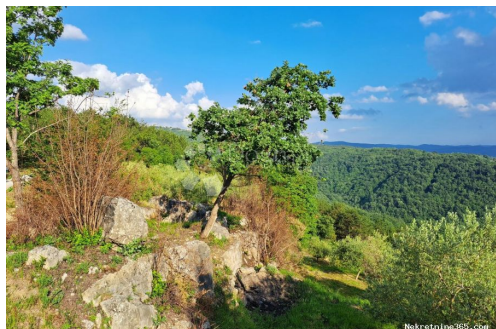

Zemljište za uzgoj maslina, Buzet, Tierra

Información del vendedor

Nombre: Dogma Nekretnine
Nombre: Dogma
Apellido: Nekretnine
Nombre de la empresa: Dogma nekretnine d.o.o.
Service Type: Selling and renting
Sitio Web: <https://dogma-nekretnine.com>
País: Croatia
Region: Primorsko-goranska županija
City: Rijeka
Código postal: 51000
Dirección: F.LA GUARDIA 6
Phone: +385 51 341 080
Fax: +385 51 341 081
Sobre nosotros: DOGMA nekretnine d.o.o. iskusna je i licencirana agencija specijalizirana u prometu nekretnina. U ovome poslu prisutni smo više od 20 godina - od male agencije s tek dvoje zaposlenih dugogodišnjim radom i trudom izrasli smo u trgovačko društvo s preko 80 zaposlenika. U tom razdoblju, svojim radom i odnosom prema klijentima i poslu, postali smo vodeća agencija u Primorsko-goranskoj županiji te vodeća u Hrvatskoj. Agencija trenutno posluje na sljedećim lokacijama: sjedište u Rijeci, F. la Guardia.6, poslovnica u sklopu Tower centra Rijeka, J.P.Kamova 81a (4.kat), poslovnica u Opatiji, Maršala Tita 97, poslovnica u Labinu, Ulica Slobode 3; poslovnica u Umagu, Joakima Rakovca 4 , poslovnica u Puli, Anticova 5 te u Zagrebu, Ulica grada Vukovara 284 (Almeria zgrada D).