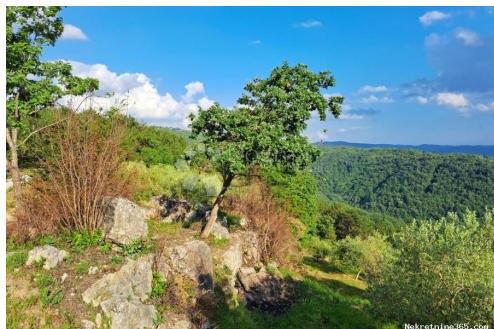

Zemljište za uzgoj maslina, Buzet, Tierra

Información del vendedor

Nombre: Dogma Nekretnine
Nombre: Dogma
Apellido: Nekretnine
Nombre de la empresa: Dogma nekretnine d.o.o.
Service Type: Selling and renting
Sitio Web: <https://dogma-nekretnine.com>
País: Croatia
Region: Primorsko-goranska županija
City: Rijeka
Código postal: 51000
Dirección: F.LA GUARDIA 6
Phone: +385 51 341 080
Fax: +385 51 341 081
Sobre nosotros: DOGMA nekretnine d.o.o. iskusna je i licencirana agencija specijalizirana u prometu nekretnina. U ovome poslu prisutni smo više od 20 godina - od male agencije s tek dvoje zaposlenih dugogodišnjim radom i trudom izrasli smo u trgovačko društvo s preko 80 zaposlenika. U tom razdoblju, svojim radom i odnosom prema klijentima i poslu, postali smo vodeća agencija u Primorsko-goranskoj županiji te vodeća u Hrvatskoj. Agencija trenutno posluje na sljedećim lokacijama: sjedište u Rijeci, F. la Guardia.6, poslovnica u sklopu Tower centra Rijeka, J.P.Kamova 81a (4.kat), poslovnica u Opatiji, Maršala Tita 97, poslovnica u Labinu, Ulica Slobode 3; poslovnica u Umagu, Joakima Rakovca 4 , poslovnica u Puli, Anticova 5 te u Zagrebu, Ulica grada Vukovara 284 (Almeria zgrada D).