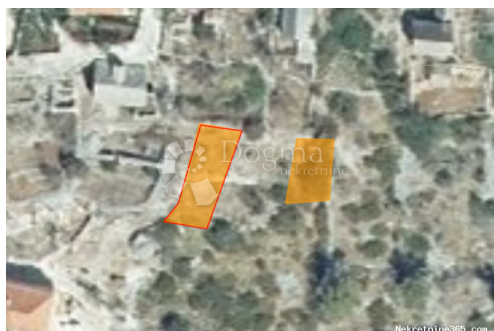

PRODAJA 6 ZEMLJIŠTA, LOŽIŠĆA, Milna, Tierra

Información del vendedor

Nombre: Dogma Nekretnine
Nombre: Dogma
Apellido: Nekretnine
Nombre de la empresa: Dogma nekretnine d.o.o.
Service Type: Selling and renting
Sitio Web: <https://dogma-nekretnine.com>
País: Croatia
Region: Primorsko-goranska županija
City: Rijeka
Código postal: 51000
Dirección: F.LA GUARDIA 6
Phone: +385 51 341 080
Fax: +385 51 341 081
Sobre nosotros: DOGMA nekretnine d.o.o. iskusna je i licencirana agencija specijalizirana u prometu nekretnina. U ovome poslu prisutni smo više od 20 godina - od male agencije s tek dvoje zaposlenih dugogodišnjim radom i trudom izrasli smo u trgovačko društvo s preko 80 zaposlenika. U tom razdoblju, svojim radom i odnosom prema klijentima i poslu, postali smo vodeća agencija u Primorsko-goranskoj županiji te vodeća u Hrvatskoj. Agencija trenutno posluje na sljedećim lokacijama: sjedište u Rijeci, F. la Guardia.6, poslovnica u sklopu Tower centra Rijeka, J.P.Kamova 81a (4.kat), poslovnica u Opatiji, Maršala Tita 97, poslovnica u Labinu, Ulica Slobode 3; poslovnica u Umagu, Joakima Rakovca 4 , poslovnica u Puli, Anticova 5 te u Zagrebu, Ulica grada Vukovara 284 (Almeria zgrada D).