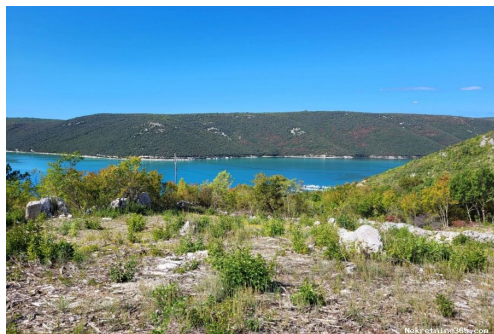

Istra, Labin, Građevinsko zemljište, 1210 m2 pogled na more, Labin, Tierra

Información del vendedor

Nombre: Velvet Realestate
E-mail: info@velvet-realestate.hr
Nombre: Velvet
Apellido: Realestate
Nombre de la empresa: Velvet Realestate
Service Type: Selling and renting
E-mail adicional: info@velvet-realestate.hr
Sitio Web: <https://www.velvet-realestate.hr>
País: Croatia
Region: Istarska županija
City: Labin
City area: Labin
Código postal: 52220
Dirección: Rudarska 1
Mobile: +385 95 584 4479
Sobre nosotros: Velvet nekretnine agencija djeluje napodručju Istarske županije, gdje u svojoj ponudi objedinjuje kvalitetne, provjerene i vrhunske nekretnine. Tim agencije uključuje kako iskusne, tako i agente pripravnike čiji je cilj učiniti vašu kupnju/prodaju ugodnim iskustvom.

Datos del anuncio

Común

Título: Istra, Labin, Građevinsko zemljište, 1210 m2 pogled na more
Propiedad para: Venta
Tipo de Terreno: Parcela urbana
Pies cuadrados: 1210 m²
Precio: 254,100.00 €
Publicado: 31.07.2023

Ubicación

País: Croatia
Provincia / Región / Provincia: Istarska županija