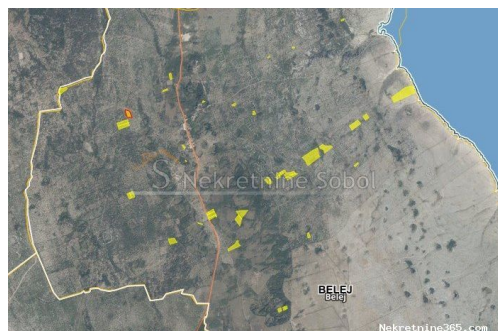

## Belej, Otok Cres - Zemljište, 107.111 m2, Mali Lošinj, Tierra

#### Común

Título: Belej, Otok Cres - Zemljište, 107.111 m2  
Propiedad para: Venta  
Tipo de Terreno: Tierras agrícolas  
Pies cuadrados: 107111 m<sup>2</sup>  
Precio: 120,000.00 €  
Publicado: 03.07.2024

#### Ubicación

País: Croatia  
Provincia / Región / Provincia: Primorsko-goranska županija  
Ciudad: Mali Lošinj  
Área urbana: Belej  
Poštanski broj: 51554