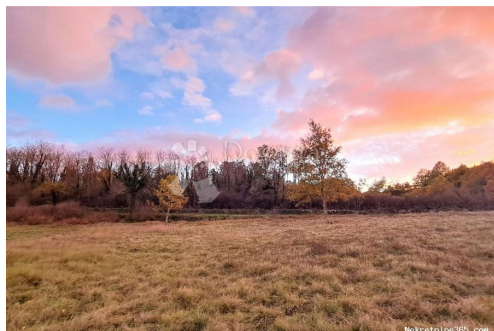

Poljoprivredno zemljište okruženo zelenilom, Tinjan, Tierra

Información del vendedor

Nombre: Dogma Nekretnine
Nombre: Dogma
Apellido: Nekretnine
Nombre de la empresa: Dogma nekretnine d.o.o.
Service Type: Selling and renting
Sitio Web: <https://dogma-nekretnine.com>
País: Croatia
Region: Primorsko-goranska županija
City: Rijeka
Código postal: 51000
Dirección: F.LA GUARDIA 6
Phone: +385 51 341 080
Fax: +385 51 341 081
Sobre nosotros: DOGMA nekretnine d.o.o. iskusna je i licencirana agencija specijalizirana u prometu nekretnina. U ovome poslu prisutni smo više od 20 godina - od male agencije s tek dvoje zaposlenih dugogodišnjim radom i trudom izrasli smo u trgovačko društvo s preko 80 zaposlenika. U tom razdoblju, svojim radom i odnosom prema klijentima i poslu, postali smo vodeća agencija u Primorsko-goranskoj županiji te vodeća u Hrvatskoj. Agencija trenutno posluje na sljedećim lokacijama: sjedište u Rijeci, F. la Guardia.6, poslovnica u sklopu Tower centra Rijeka, J.P.Kamova 81a (4.kat), poslovnica u Opatiji, Maršala Tita 97, poslovnica u Labinu, Ulica Slobode 3; poslovnica u Umagu, Joakima Rakovca 4 , poslovnica u Puli, Anticova 5 te u Zagrebu, Ulica grada Vukovara 284 (Almeria zgrada D).