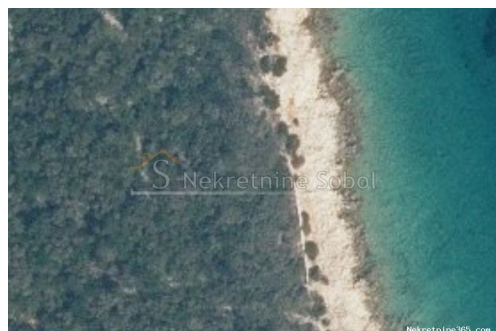

## Punta Križa, Otok Cres - Zemljiste, 3058 m2, Mali Lošinj, Tierra

#### Común

Título: Punta Križa, Otok Cres - Zemljiste, 3058 m2  
Propiedad para: Venta  
Tipo de Terreno: Tierras agrícolas  
Pies cuadrados: 3058 m<sup>2</sup>  
Precio: 100,000.00 €  
Publicado: 03.07.2024

#### Ubicación

País: Croatia  
Provincia / Región / Provincia: Primorsko-goranska županija  
Ciudad: Mali Lošinj  
Área urbana: Punta Križa  
Poštanski broj: 51554