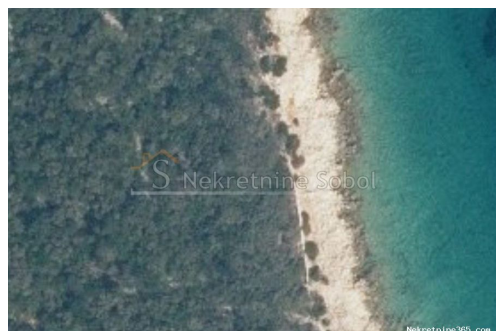

Punta Križa, Otok Cres - Zemljiste, 3058 m2, Mali Lošinj, Tierra

Información del vendedor

Nombre: Kristian Sobol
Nombre: Kristian
Apellido: Sobol
Nombre de la empresa: T.O.P.A. SOBOL
Service Type: Selling and renting
Sitio Web: <http://www.sobol-nekretnine.hr/>
País: Croatia
Region: Primorsko-goranska županija
City: Rijeka
Código postal: 51000
Dirección: Zagrebačka 16/II
Mobile: +385 98 629 271
Phone: +385 98 629 271
Sobre nosotros: T.O.P.A. "SOBOL"
Zagrebačka 16/II,
51000 Rijeka
Croatia
Tel: +385 98 629 271
Reg No.: 434/2009

Datos del anuncio

Común

Título: Punta Križa, Otok Cres - Zemljiste, 3058 m2
Propiedad para: Venta
Tipo de Terreno: Tierras agrícolas
Pies cuadrados: 3058 m²
Precio: 100,000.00 €
Publicado: 03.07.2024

Ubicación

País: Croatia
Provincia / Región / Provincia: Primorsko-goranska županija
Ciudad: Mali Lošinj
Área urbana: Punta Križa
Poštanski broj: 51554

Permisos

Certificado de propiedad: sí

Descripción

Información adicional: ZEMLJISTE PRVI RED DO MORA, PRILAZ PJESICE. Šifra objekta: 3614