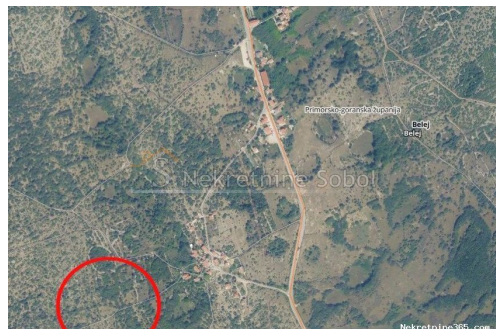

Belej, Otok Cres - Poljoprivredno zemljište, 7987 m2, Mali Lošinj, Tierra

Información del vendedor

Nombre: Kristian Sobol
Nombre: Kristian
Apellido: Sobol
Nombre de la empresa: T.O.P.A. SOBOL
Service Type: Selling and renting
Sitio Web: <http://www.sobol-nekretnine.hr/>
País: Croatia
Region: Primorsko-goranska županija
City: Rijeka
Código postal: 51000
Dirección: Zagrebačka 16/II
Mobile: +385 98 629 271
Phone: +385 98 629 271
Sobre nosotros: T.O.P.A. "SOBOL"
Zagrebačka 16/II,
51000 Rijeka
Croatia
Tel: +385 98 629 271
Reg No.: 434/2009

Datos del anuncio

Común

Título: Belej, Otok Cres - Poljoprivredno zemljište, 7987 m2
Propiedad para: Venta
Tipo de Terreno: Tierras agrícolas
Pies cuadrados: 7987 m²
Precio: 40,000.00 €
Publicado: 03.07.2024

Ubicación

País: Croatia
Provincia / Región / Provincia: Primorsko-goranska županija
Ciudad: Mali Lošinj
Área urbana: Belej
Poštanski broj: 51554

Permisos

Certificado de propiedad: sí

Descripción

Información adicional: POLJOPRIVREDNO ZEMLJISTE U BLIZINI BELEJA (KACICEVI). PRILAZ
PJESICE LOKALNIM PUTEM. Šifra objekta: 3629