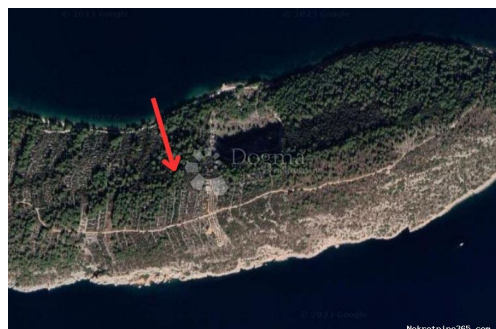

SLATINE - POLJOPRIVREDNO ZEMLJIŠTE, Trogir, Tierra

Información del vendedor

Nombre: Dogma Nekretnine
Nombre: Dogma
Apellido: Nekretnine
Nombre de la empresa: Dogma nekretnine d.o.o.
Service Type: Selling and renting
Sitio Web: <https://dogma-nekretnine.com>
País: Croatia
Region: Primorsko-goranska županija
City: Rijeka
Código postal: 51000
Dirección: F.LA GUARDIA 6
Phone: +385 51 341 080
Fax: +385 51 341 081
Sobre nosotros: DOGMA nekretnine d.o.o. iskusna je i licencirana agencija specijalizirana u prometu nekretnina. U ovome poslu prisutni smo više od 20 godina - od male agencije s tek dvoje zaposlenih dugogodišnjim radom i trudom izrasli smo u trgovačko društvo s preko 80 zaposlenika. U tom razdoblju, svojim radom i odnosom prema klijentima i poslu, postali smo vodeća agencija u Primorsko-goranskoj županiji te vodeća u Hrvatskoj. Agencija trenutno posluje na sljedećim lokacijama: sjedište u Rijeci, F. la Guardia.6, poslovnica u sklopu Tower centra Rijeka, J.P.Kamova 81a (4.kat), poslovnica u Opatiji, Maršala Tita 97, poslovnica u Labinu, Ulica Slobode 3; poslovnica u Umagu, Joakima Rakovca 4 , poslovnica u Puli, Anticova 5 te u Zagrebu, Ulica grada Vukovara 284 (Almeria zgrada D).