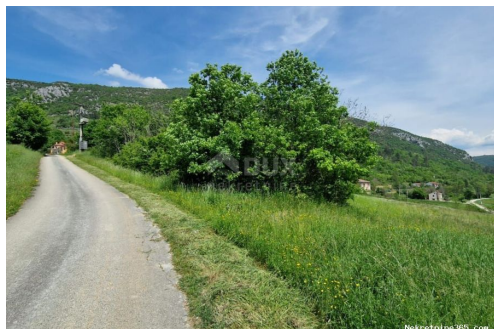

ISTRA, OPRTALJ - Prostrano zemljište s pogledom na prirodu, Oprtalj, Tierra

Información del vendedor

Nombre: Agencija Dux nekretnine
E-mail: info@dux-nekretnine.hr
Nombre: Agencija
Apellido: Dux nekretnine
Nombre de la empresa: DUX NEKRETNINE d.o.o.
Service Type: Selling and renting
País: Croatia
Region: Primorsko-goranska županija
City: Rijeka
Código postal: 51000
Dirección: Tizianova 8
Mobile: 385 91 480 8808
Phone: 385 51 518 174

Sobre nosotros: Dux nekretnine agency operates with the aim of raising the quality of real estate brokerage to a higher level of professionalism and mutual satisfaction of the parties with which it cooperates. How do we do that? We approach each client humanely and professionally in order to facilitate one of the biggest and most important decisions in life - buying real estate. Our offer includes a wide range of high quality and very attractive properties in the Kvarner, Istria, islands and wider surroundings in order to satisfy the refined tastes of our longtime customers. The buying and selling process takes place at the highest level of quality with our reliability and commitment to each individual client. Our job is not done until we see a smile on the faces of clients. And even then because we like to stay in touch