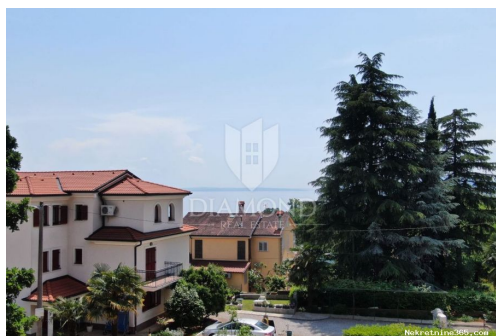

Lovran, okolica, građevinsko zemljište sa pogledom na more, Opatija - Okolica, Tierra

Información del vendedor

Nombre: Agencija Diamond Realestate
Nombre: Agencija
Apellido: Diamond Realestate
Nombre de la empresa: Diamond Real Estate d.o.o.
Service Type: Selling and renting
Sitio Web: <https://diamond-realestate.hr/>
País: Croatia
Region: Istarska županija
City: Poreč
City area: Poreč
Código postal: 52440
Dirección: Partizanska 5a, Dom Obrtnika,
1.kat
Mobile: +385 52 210 824
Phone: +385 52 210 824
Sobre nosotros: Diamond Real Estate
Partizanska 5a, Dom Obrtnika,
1.kat,
52440 Poreč

Datos del anuncio

Común

Título: Lovran, okolica, građevinsko zemljište sa pogledom na more
Propiedad para: Venta
Tipo de Terreno: Parcela urbana
Pies cuadrados: 984 m²
Precio: 260,000.00 €
Publicado: 16.04.2024

Ubicación

País: Croatia
Provincia / Región /
Provincia: Primorsko-goranska županija
Ciudad: Opatija - Okolica
Área urbana: Oprić
Poštanski broj: 51410

Permisos

Permiso de construcción: sí

Descripción

Información adicional: Lovran, okolica, građevinsko zemljište sa pogledm na more Prodajemo građevinsko zemljište površine 984 m2 koje ima blagi pad. Zemljište se nalazi na mirnoj lokaciji iznad Lovrana. Sa zemljišta se pruža prekrasan pogled na Kvarnesko plavetnilo. Prilaz je sa asfaltirane ceste te sva potrebna infrastruktura se nalazi pored zemljišta. Iznad zemljišta se nalazi par nekretnina za odmor. Idealna nekretnina za investiciju u svrhu turističkog najma ili za obiteljsku kuću. ID KOD AGENCIJE: 2006-60