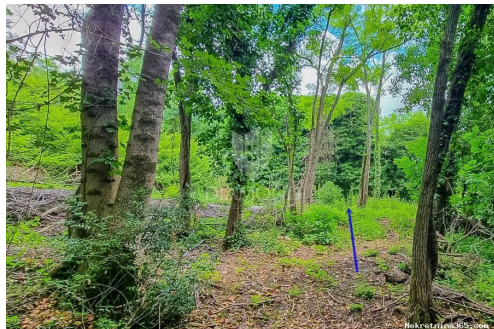

Buje, okolica! Građevinsko zemljište sa ruševinom!, Buje, Tierra

Información del vendedor

Nombre:	Agencija Diamond Realestate
Nombre:	Agencija
Apellido:	Diamond Realestate
Nombre de la empresa:	Diamond Real Estate d.o.o.
Service Type:	Selling and renting
Sitio Web:	https://diamond-realestate.hr/
País:	Croatia
Region:	Istarska županija
City:	Poreč
City area:	Poreč
Código postal:	52440
Dirección:	Partizanska 5a, Dom Obrtnika, 1.kat
Mobile:	+385 52 210 824
Phone:	+385 52 210 824
Sobre nosotros:	Diamond Real Estate Partizanska 5a, Dom Obrtnika, 1.kat, 52440 Poreč

Datos del anuncio

Común

Título:	Buje, okolica! Građevinsko zemljište sa ruševinom!
Propiedad para:	Venta
Tipo de Terreno:	Parcela urbana
Pies cuadrados:	1062 m²
Precio:	95,000.00 €
Publicado:	16.04.2024

Ubicación

País:	Croatia
Provincia / Región /	Istarska županija
Provincia:	
Ciudad:	Buje
Área urbana:	Buje
Poštanski broj:	52460