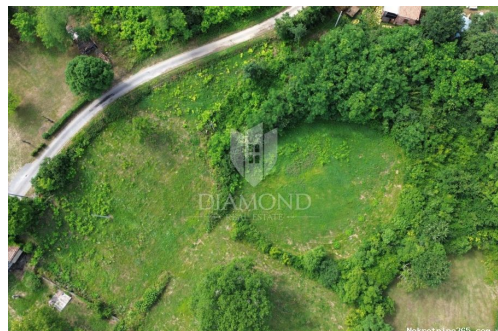

Labin, okolica, kompleks zemljišta, Kršan, Tierra

Información del vendedor

Nombre: Agencija Diamond Realestate
Nombre: Agencija
Apellido: Diamond Realestate
Nombre de la empresa: Diamond Real Estate d.o.o.
Service Type: Selling and renting
Sitio Web: <https://diamond-realestate.hr/>
País: Croatia
Region: Istarska županija
City: Poreč
City area: Poreč
Código postal: 52440
Dirección: Partizanska 5a, Dom Obrtnika,
1.kat
Mobile: +385 52 210 824
Phone: +385 52 210 824
Sobre nosotros: Diamond Real Estate
Partizanska 5a, Dom Obrtnika,
1.kat,
52440 Poreč

Datos del anuncio

Común

Título: Labin, okolica, kompleks zemljišta
Propiedad para: Venta
Tipo de Terreno: Parcela urbana
Pies cuadrados: 5839 m²
Precio: 113,000.00 €
Publicado: 16.04.2024

Ubicación

País: Croatia
Provincia / Región / Istarska županija
Provincia:
Ciudad: Kršan
Área urbana: Kršan
Poštanski broj: 52232