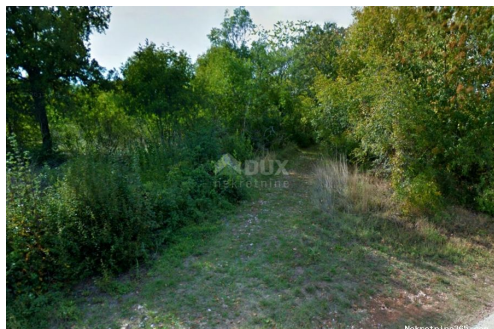

ISTRA, LABIN - Prostrano poljoprivredno zemljište, Labin, Tierra

Información del vendedor

Nombre: Agencija Dux nekretnine
E-mail: info@dux-nekretnine.hr
Nombre: Agencija
Apellido: Dux nekretnine
Nombre de la empresa: DUX NEKRETNINE d.o.o.
Service Type: Selling and renting
País: Croatia
Region: Primorsko-goranska županija
City: Rijeka
Código postal: 51000
Dirección: Tizianova 8
Mobile: 385 91 480 8808
Phone: 385 51 518 174

Sobre nosotros: Dux nekretnine agency operates with the aim of raising the quality of real estate brokerage to a higher level of professionalism and mutual satisfaction of the parties with which it cooperates. How do we do that? We approach each client humanely and professionally in order to facilitate one of the biggest and most important decisions in life - buying real estate. Our offer includes a wide range of high quality and very attractive properties in the Kvarner, Istria, islands and wider surroundings in order to satisfy the refined tastes of our longtime customers. The buying and selling process takes place at the highest level of quality with our reliability and commitment to each individual client. Our job is not done until we see a smile on the faces of clients. And even then because we like to stay in touch