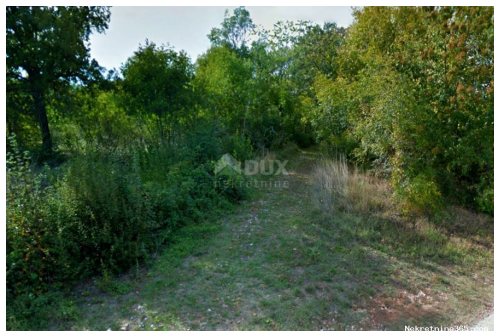

ISTRA, LABIN - Prostrano poljoprivredno zemljište, Labin, Tierra

Información del vendedor

Nombre: Agencija Dux nekretnine
E-mail: info@dux-nekretnine.hr
Nombre: Agencija
Apellido: Dux nekretnine
Nombre de la empresa: DUX NEKRETNINE d.o.o.
Service Type: Selling and renting
País: Croatia
Region: Primorsko-goranska županija
City: Rijeka
Código postal: 51000
Dirección: Tizianova 8
Mobile: 385 91 480 8808
Phone: 385 51 518 174

Sobre nosotros: Dux nekretnine agency operates with the aim of raising the quality of real estate brokerage to a higher level of professionalism and mutual satisfaction of the parties with which it cooperates. How do we do that? We approach each client humanely and professionally in order to facilitate one of the biggest and most important decisions in life - buying real estate. Our offer includes a wide range of high quality and very attractive properties in the Kvarner, Istria, islands and wider surroundings in order to satisfy the refined tastes of our longtime customers. The buying and selling process takes place at the highest level of quality with our reliability and commitment to each individual client. Our job is not done until we see a smile on the faces of clients. And even then because we like to stay in touch