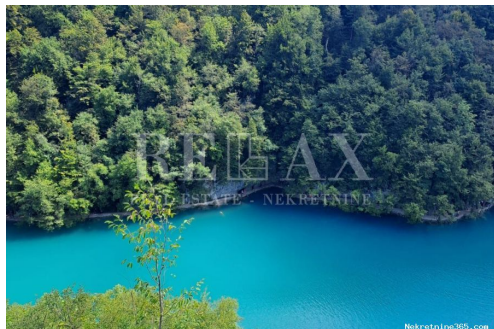

Plitvička Jezera- Vrhunsko građevinsko zemljište u zoni T1,T2, T3, Plitvička Jezera, Tierra

Información del vendedor

Nombre: Relax Nekretnine
Nombre: Relax
Apellido: Nekretnine
Nombre de la empresa: Relax nekretnine d.o.o.
Service Type: Selling and renting
E-mail adicional: relax.nekretnine@gmail.com
Sitio Web: <https://www.relax-nekretnine.com>

País: Croatia
Region: Primorsko-goranska županija
City: Crikvenica
City area: Crikvenica
Código postal: 51260
Dirección: Kralja Tomislava 88
Mobile: +385998833324
Phone: +385 51 333 888

Sobre nosotros: " Relax Nekretnine" real estate agency specializing in Kvarner, Primorje-Gorski Kotar County (Crikvenica, Jadranovo, Dramalj , Selce, Novi Vinodolski, Vinodol municipality, Krk Island, Senj and surroundings) provides a full range of services to future and potential owners and buyers of their own home, residential / business squares, apartments, land or house.

Entered in the register of real estate agents at the Croatian Chamber of Commerce, we adhere to and comply with all legal regulations and regulations, while guaranteeing the quality of service and access to each client.