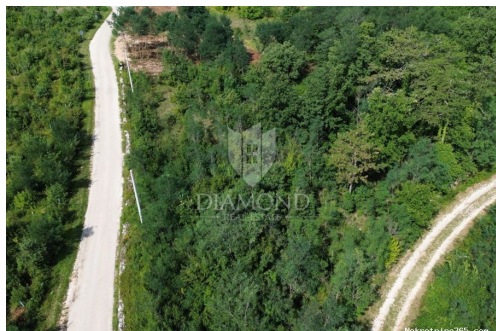

Labin, okolica, atraktivno zemljište, Labin, Tierra

Información del vendedor

Nombre:	Agencija Diamond Realestate
Nombre:	Agencija
Apellido:	Diamond Realestate
Nombre de la empresa:	Diamond Real Estate d.o.o.
Service Type:	Selling and renting
Sitio Web:	https://diamond-realestate.hr/
País:	Croatia
Region:	Istarska županija
City:	Poreč
City area:	Poreč
Código postal:	52440
Dirección:	Partizanska 5a, Dom Obrtnika, 1.kat
Mobile:	+385 52 210 824
Phone:	+385 52 210 824
Sobre nosotros:	Diamond Real Estate Partizanska 5a, Dom Obrtnika, 1.kat, 52440 Poreč

Datos del anuncio

Común

Título:	Labin, okolica, atraktivno zemljište
Propiedad para:	Venta
Tipo de Terreno:	Parcela urbana
Pies cuadrados:	1586 m²
Precio:	150,000.00 €
Publicado:	16.04.2024

Ubicación

País:	Croatia
Provincia / Región /	Istarska županija
Provincia:	
Ciudad:	Labin
Área urbana:	Labin
Poštanski broj:	52220