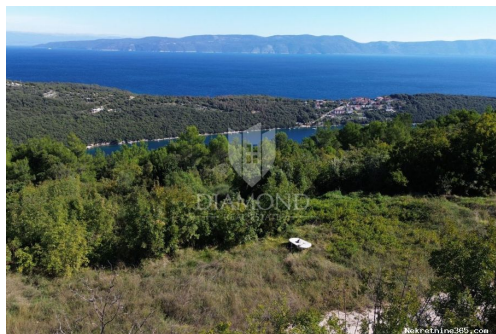

Labin, okolica, građevinsko zemljište sa pogledom na more, Labin, Tierra

Información del vendedor

Nombre:	Agencija Diamond Realestate
Nombre:	Agencija
Apellido:	Diamond Realestate
Nombre de la empresa:	Diamond Real Estate d.o.o.
Service Type:	Selling and renting
Sitio Web:	https://diamond-realestate.hr/
País:	Croatia
Region:	Istarska županija
City:	Poreč
City area:	Poreč
Código postal:	52440
Dirección:	Partizanska 5a, Dom Obrtnika, 1.kat
Mobile:	+385 52 210 824
Phone:	+385 52 210 824
Sobre nosotros:	Diamond Real Estate Partizanska 5a, Dom Obrtnika, 1.kat, 52440 Poreč

Datos del anuncio

Común

Título:	Labin, okolica, građevinsko zemljište sa pogledom na more
Propiedad para:	Venta
Tipo de Terreno:	Parcela urbana
Pies cuadrados:	821 m²
Precio:	250,000.00 €
Publicado:	16.04.2024

Ubicación

País:	Croatia
Provincia / Región /	Istarska županija
Provincia:	
Ciudad:	Labin
Área urbana:	Labin
Poštanski broj:	52220