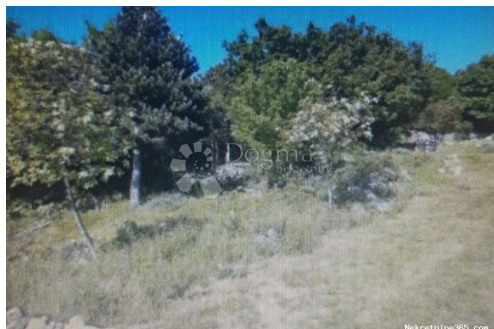

Građevinsko zemljište, Kostrena, Tierra

Información del vendedor

Nombre: Dogma Nekretnine
Nombre: Dogma
Apellido: Nekretnine
Nombre de la empresa: Dogma nekretnine d.o.o.
Service Type: Selling and renting
Sitio Web: <https://dogma-nekretnine.com>
País: Croatia
Region: Primorsko-goranska županija
City: Rijeka
Código postal: 51000
Dirección: F.LA GUARDIA 6
Phone: +385 51 341 080
Fax: +385 51 341 081
Sobre nosotros: DOGMA nekretnine d.o.o. iskusna je i licencirana agencija specijalizirana u prometu nekretnina. U ovome poslu prisutni smo više od 20 godina - od male agencije s tek dvoje zaposlenih dugogodišnjim radom i trudom izrasli smo u trgovačko društvo s preko 80 zaposlenika. U tom razdoblju, svojim radom i odnosom prema klijentima i poslu, postali smo vodeća agencija u Primorsko-goranskoj županiji te vodeća u Hrvatskoj. Agencija trenutno posluje na sljedećim lokacijama: sjedište u Rijeci, F. la Guardia.6, poslovnica u sklopu Tower centra Rijeka, J.P.Kamova 81a (4.kat), poslovnica u Opatiji, Maršala Tita 97, poslovnica u Labinu, Ulica Slobode 3; poslovnica u Umagu, Joakima Rakovca 4 , poslovnica u Puli, Anticova 5 te u Zagrebu, Ulica grada Vukovara 284 (Almeria zgrada D).