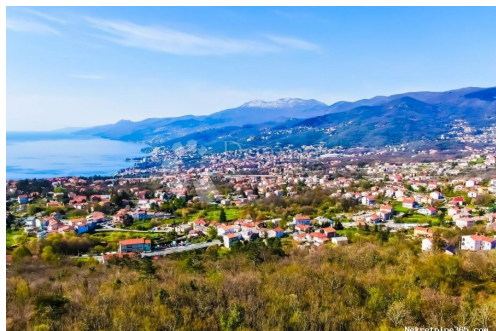

Građevinsko zemljište u Kastvu, Kastav, Tierra

Información del vendedor

Nombre: Dogma Nekretnine
Nombre: Dogma
Apellido: Nekretnine
Nombre de la empresa: Dogma nekretnine d.o.o.
Service Type: Selling and renting
Sitio Web: <https://dogma-nekretnine.com>
País: Croatia
Region: Primorsko-goranska županija
City: Rijeka
Código postal: 51000
Dirección: F.LA GUARDIA 6
Phone: +385 51 341 080
Fax: +385 51 341 081
Sobre nosotros: DOGMA nekretnine d.o.o. iskusna je i licencirana agencija specijalizirana u prometu nekretnina. U ovome poslu prisutni smo više od 20 godina - od male agencije s tek dvoje zaposlenih dugogodišnjim radom i trudom izrasli smo u trgovačko društvo s preko 80 zaposlenika. U tom razdoblju, svojim radom i odnosom prema klijentima i poslu, postali smo vodeća agencija u Primorsko-goranskoj županiji te vodeća u Hrvatskoj. Agencija trenutno posluje na sljedećim lokacijama: sjedište u Rijeci, F. la Guardia.6, poslovnica u sklopu Tower centra Rijeka, J.P.Kamova 81a (4.kat), poslovnica u Opatiji, Maršala Tita 97, poslovnica u Labinu, Ulica Slobode 3; poslovnica u Umagu, Joakima Rakovca 4 , poslovnica u Puli, Anticova 5 te u Zagrebu, Ulica grada Vukovara 284 (Almeria zgrada D).

Ubicación

País: Croatia
Provincia / Región / Provincia: Primorsko-goranska županija
Ciudad: Kastav
Área urbana: Spinčići
Poštanski broj: 51215

Permisos

Certificado de propiedad: sí

Descripción

Información adicional: Prodaje se građevinsko zemljište za izgradnju 3 obiteljske kuće. Nedaleko svih sadržaja, blago nakošen, pogled prema moru, orijentacija jugozapad. Pristupni put do parcele je asfaltiran te se svi priključci nalaze uz samu parcelu. Moguća je i parcelacija te kupnja dodatnog poljoprivrednog zemljišta odmah ispod ove parcele. Posljednje takvo zemljište u ovom dijelu Kastva. Vlasništvo čisto. Za više informacija obratite se agentu MAURO STARAJ - agent s licencom +385 98 713 807 mauro.staraj@dogma-nekretnine.com www.dogma-opatija.com ID KOD AGENCIJE: Z9162