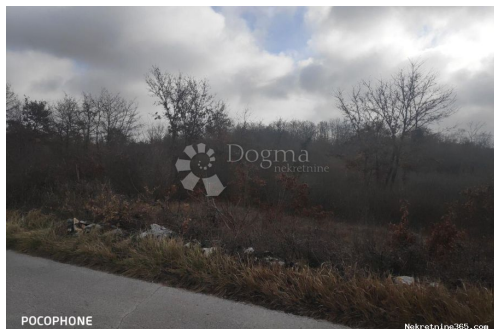

Poljoprivredno zemljište Štokovci, Svetvinčenat, Tierra

Información del vendedor

Nombre: Dogma Nekretnine
Nombre: Dogma
Apellido: Nekretnine
Nombre de la empresa: Dogma nekretnine d.o.o.
Service Type: Selling and renting
Sitio Web: <https://dogma-nekretnine.com>
País: Croatia
Region: Primorsko-goranska županija
City: Rijeka
Código postal: 51000
Dirección: F.LA GUARDIA 6
Phone: +385 51 341 080
Fax: +385 51 341 081
Sobre nosotros: DOGMA nekretnine d.o.o. iskusna je i licencirana agencija specijalizirana u prometu nekretnina. U ovome poslu prisutni smo više od 20 godina - od male agencije s tek dvoje zaposlenih dugogodišnjim radom i trudom izrasli smo u trgovačko društvo s preko 80 zaposlenika. U tom razdoblju, svojim radom i odnosom prema klijentima i poslu, postali smo vodeća agencija u Primorsko-goranskoj županiji te vodeća u Hrvatskoj. Agencija trenutno posluje na sljedećim lokacijama: sjedište u Rijeci, F. la Guardia.6, poslovnica u sklopu Tower centra Rijeka, J.P.Kamova 81a (4.kat), poslovnica u Opatiji, Maršala Tita 97, poslovnica u Labinu, Ulica Slobode 3; poslovnica u Umagu, Joakima Rakovca 4 , poslovnica u Puli, Anticova 5 te u Zagrebu, Ulica grada Vukovara 284 (Almeria zgrada D).