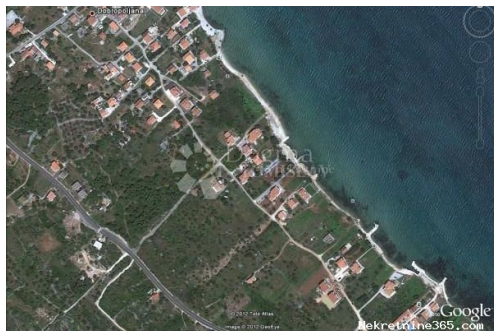

OTOK PAŠMAN, Pašman, Tierra

Información del vendedor

Nombre: Dogma Nekretnine
Nombre: Dogma
Apellido: Nekretnine
Nombre de la empresa: Dogma nekretnine d.o.o.
Service Type: Selling and renting
Sitio Web: <https://dogma-nekretnine.com>
País: Croatia
Region: Primorsko-goranska županija
City: Rijeka
Código postal: 51000
Dirección: F.LA GUARDIA 6
Phone: +385 51 341 080
Fax: +385 51 341 081
Sobre nosotros: DOGMA nekretnine d.o.o. iskusna je i licencirana agencija specijalizirana u prometu nekretnina. U ovome poslu prisutni smo više od 20 godina - od male agencije s tek dvoje zaposlenih dugogodišnjim radom i trudom izrasli smo u trgovačko društvo s preko 80 zaposlenika. U tom razdoblju, svojim radom i odnosom prema klijentima i poslu, postali smo vodeća agencija u Primorsko-goranskoj županiji te vodeća u Hrvatskoj. Agencija trenutno posluje na sljedećim lokacijama: sjedište u Rijeci, F. la Guardia.6, poslovnica u sklopu Tower centra Rijeka, J.P.Kamova 81a (4.kat), poslovnica u Opatiji, Maršala Tita 97, poslovnica u Labinu, Ulica Slobode 3; poslovnica u Umagu, Joakima Rakovca 4 , poslovnica u Puli, Anticova 5 te u Zagrebu, Ulica grada Vukovara 284 (Almeria zgrada D).

Naši timovi stoje Vam na raspolaganju na svim lokacijama!

Tel./fax:
+385 51 341 080
+385 51 341 081
+385 51 333 407

Datos del anuncio

Común

Título: OTOK PAŠMAN
Propiedad para: Venta
Tipo de Terreno: Parcela urbana
Pies cuadrados: 998 m²
Precio: 200,000.00 €
Publicado: 15.04.2024

Ubicación

País: Croatia
Provincia / Región / Provincia: Zadarska županija
Ciudad: Pašman
Área urbana: Dobropoljana
Poštanski broj: 23262

Descripción

Información adicional: Dobropoljane, mjesto na otoku Pašmanu, drugi red od mora, zemljište za izgradnju obiteljske kuće ili apartmana, prodajem. ID KOD AGENCIJE: ZEM8348