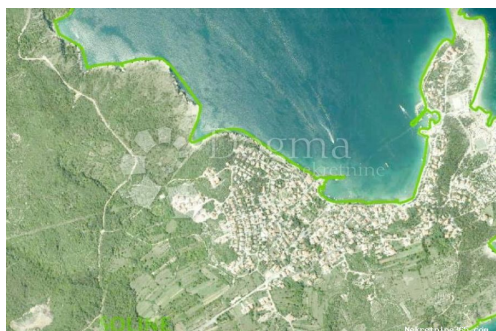

Zemljište Soline, Dobrinj, Tierra

Información del vendedor

Nombre: Dogma Nekretnine
Nombre: Dogma
Apellido: Nekretnine
Nombre de la empresa: Dogma nekretnine d.o.o.
Service Type: Selling and renting
Sitio Web: <https://dogma-nekretnine.com>
País: Croatia
Region: Primorsko-goranska županija
City: Rijeka
Código postal: 51000
Dirección: F.LA GUARDIA 6
Phone: +385 51 341 080
Fax: +385 51 341 081
Sobre nosotros: DOGMA nekretnine d.o.o. iskusna je i licencirana agencija specijalizirana u prometu nekretnina. U ovome poslu prisutni smo više od 20 godina - od male agencije s tek dvoje zaposlenih dugogodišnjim radom i trudom izrasli smo u trgovačko društvo s preko 80 zaposlenika. U tom razdoblju, svojim radom i odnosom prema klijentima i poslu, postali smo vodeća agencija u Primorsko-goranskoj županiji te vodeća u Hrvatskoj. Agencija trenutno posluje na sljedećim lokacijama: sjedište u Rijeci, F. la Guardia.6, poslovnica u sklopu Tower centra Rijeka, J.P.Kamova 81a (4.kat), poslovnica u Opatiji, Maršala Tita 97, poslovnica u Labinu, Ulica Slobode 3; poslovnica u Umagu, Joakima Rakovca 4 , poslovnica u Puli, Anticova 5 te u Zagrebu, Ulica grada Vukovara 284 (Almeria zgrada D).

Naši timovi stoje Vam na raspolaganju na svim lokacijama!

Tel./fax:
+385 51 341 080
+385 51 341 081
+385 51 333 407

Datos del anuncio

Común

Título: Zemljište Soline
Propiedad para: Venta
Tipo de Terreno: Parcela urbana
Pies cuadrados: 1800 m²
Precio: 150,000.00 €
Publicado: 15.04.2024

Ubicación

País: Croatia
Provincia / Región / Provincia: Primorsko-goranska županija
Ciudad: Dobrinj
Área urbana: Soline
Poštanski broj: 51514

Permisos

Certificado de propiedad: sí

Descripción

Información adicional: Zemljište u uvali Soline, na lokaciji udaljenoj od mora 450 metara zračne linije. Pravnog oblika, blago nakošen, na predjelu Kostrij. ID KOD AGENCIJE: Z8103