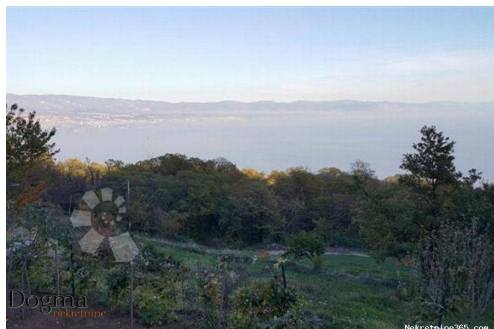

ZEMLJIŠTE LOVRAN 4900 m², Lovran, Tierra

Información del vendedor

Nombre: Dogma Nekretnine
Nombre: Dogma
Apellido: Nekretnine
Nombre de la empresa: Dogma nekretnine d.o.o.
Service Type: Selling and renting
Sitio Web: <https://dogma-nekretnine.com>
País: Croatia
Region: Primorsko-goranska županija
City: Rijeka
Código postal: 51000
Dirección: F.LA GUARDIA 6
Phone: +385 51 341 080
Fax: +385 51 341 081
Sobre nosotros: DOGMA nekretnine d.o.o. iskusna je i licencirana agencija specijalizirana u prometu nekretnina. U ovome poslu prisutni smo više od 20 godina - od male agencije s tek dvoje zaposlenih dugogodišnjim radom i trudom izrasli smo u trgovačko društvo s preko 80 zaposlenika. U tom razdoblju, svojim radom i odnosom prema klijentima i poslu, postali smo vodeća agencija u Primorsko-goranskoj županiji te vodeća u Hrvatskoj. Agencija trenutno posluje na sljedećim lokacijama: sjedište u Rijeci, F. la Guardia.6, poslovnica u sklopu Tower centra Rijeka, J.P.Kamova 81a (4.kat), poslovnica u Opatiji, Maršala Tita 97, poslovnica u Labinu, Ulica Slobode 3; poslovnica u Umagu, Joakima Rakovca 4 , poslovnica u Puli, Anticova 5 te u Zagrebu, Ulica grada Vukovara 284 (Almeria zgrada D).