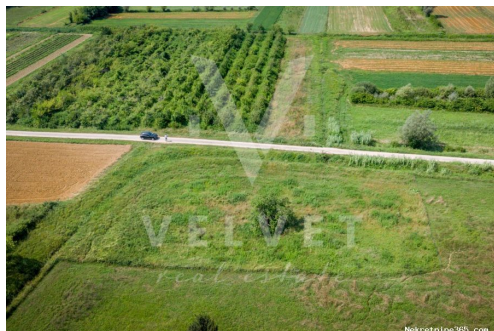

## Građevinsko zemljište - GOLOGORIČKI DOL, Pićan, Tierra

#### Común

Título: Građevinsko zemljište - GOLOGORIČKI DOL  
Propiedad para: Venta  
Tipo de Terreno: Parcela urbana  
Pies cuadrados: 2618 m<sup>2</sup>  
Precio: 87,000.00 €  
Publicado: 09.11.2023

## Descripción

Información adicional: U srcu Istre i netaknute prirode, na prodaju je građevinsko zemljište veličine 2618m<sup>2</sup>. Zemljište ima pristupni put sa asfaltiranog puta ,ravne je površine, a struja i voda nalaze se u neposrednoj blizini. Okruženje od tek nekoliko kuća, izvrsna prometna povezanost sa ostatkom Istre, ovu lokaciju čini poželjnom za obiteljski život ili turistički najam. ID KOD AGENCIJE: 1457