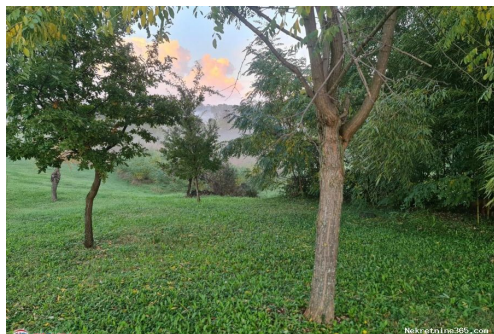

ISTRA, LABIN GRAĐEVINSKO ZEMLJIŠTE 900m2, Labin, Tierra

Información del vendedor

Nombre: Re/Max Plus labin
Nombre: Re/Max
Apellido: Plus labin
Nombre de la empresa: Re/Max Plus Labin
Service Type: Selling and renting
E-mail adicional: mantika2013@gmail.com
Sitio Web: <https://www.remax-plus.info>
País: Croatia
Region: Istarska županija
City: Labin
City area: Labin
Código postal: 52220
Dirección: Zelenice 7
Phone: +38552496062

Sobre nosotros: In the very center of Labin, on Zelenice, Re/Max Plus Labin, a branch of the world's leading real estate agency, has been operating successfully for many years.

Re/Max is the name of a real estate brokerage company founded in 1973 in Denver, USA. The name is an abbreviation of 'Real Estate Maximums', which confirms the founder's vision of achieving maximum results in work, cooperation, quality and profit. That they succeeded in this will be convinced by the data that in the past 46 years they have expanded their operations to 90 countries, so currently there are 7,000 offices around the world with 120,000 sales representatives, i.e. agents.