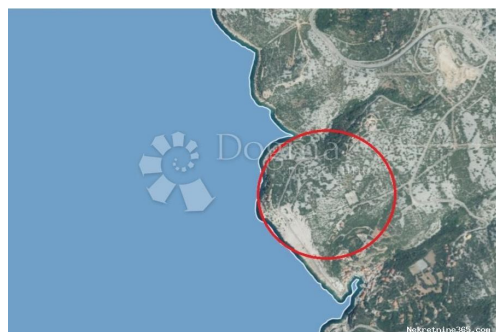

Jablanac, prekrasno zemljište 1435 m2 udaljeno svega 70 m od mora, Senj, Tierra

Información del vendedor

Nombre: Dogma Nekretnine
Nombre: Dogma
Apellido: Nekretnine
Nombre de la empresa: Dogma nekretnine d.o.o.
Service Type: Selling and renting
Sitio Web: <https://dogma-nekretnine.com>
País: Croatia
Region: Primorsko-goranska županija
City: Rijeka
Código postal: 51000
Dirección: F.LA GUARDIA 6
Phone: +385 51 341 080
Fax: +385 51 341 081
Sobre nosotros: DOGMA nekretnine d.o.o. iskusna je i licencirana agencija specijalizirana u prometu nekretnina. U ovome poslu prisutni smo više od 20 godina - od male agencije s tek dvoje zaposlenih dugogodišnjim radom i trudom izrasli smo u trgovačko društvo s preko 80 zaposlenika. U tom razdoblju, svojim radom i odnosom prema klijentima i poslu, postali smo vodeća agencija u Primorsko-goranskoj županiji te vodeća u Hrvatskoj. Agencija trenutno posluje na sljedećim lokacijama: sjedište u Rijeci, F. la Guardia.6, poslovnica u sklopu Tower centra Rijeka, J.P.Kamova 81a (4.kat), poslovnica u Opatiji, Maršala Tita 97, poslovnica u Labinu, Ulica Slobode 3; poslovnica u Umagu, Joakima Rakovca 4 , poslovnica u Puli, Anticova 5 te u Zagrebu, Ulica grada Vukovara 284 (Almeria zgrada