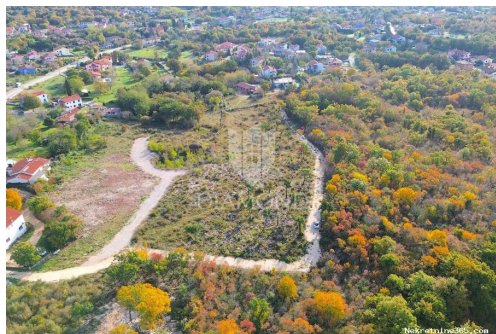

## Labin, građevinsko zemljište u predgrađu Labina, Labin, Tierra

#### Descripción

Información adicional:	Labin, građevinsko zemljište na odličnoj lokaciji na rubu grada. Prodajemo građevinsko zemljište površine 1401 četvornih metara. Zemljište se nalazi na rubu
------------------------	--