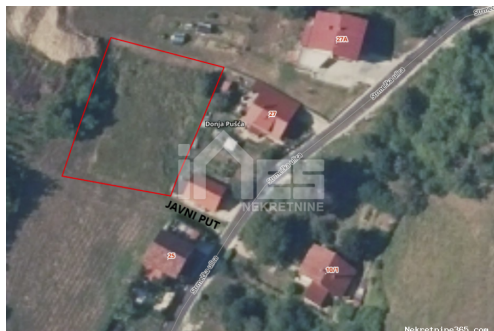

Građevinsko zemljište u Pušći - za gradnju kuće, Pušća, Tierra

Información del vendedor

Nombre: Nekretnine Ines
Nombre: Nekretnine
Apellido: Ines
Nombre de la empresa: Nekretnine Ines d.o.o.
Service Type: Selling and renting
Sitio Web: <https://www.nekretnine-ines.hr>
País: Croatia
Region: Zagrebačka županija
City: Zaprešić
Dirección: Ulica Pavla Lončara 86
Mobile: 00385913362981
Phone: 0038513356582

Reg No.: 53/2021

Datos del anuncio

Común

Título: Građevinsko zemljište u Pušći - za gradnju kuće
Propiedad para: Venta

Tipo de Terreno: Parcela urbana
Pies cuadrados: 1124 m²
Precio: 45,000.00 €
Publicado: 21.11.2023

Ubicación

País: Croatia
Provincia / Región / Zagrebačka županija
Provincia:
Ciudad: Pušća
Área urbana: Donja Pušća
Poštanski broj: 10294

Descripción

Información adicional: Na prodaju je građevinsko zemljište u mjestu Donja Pušća kraj Zaprešića. Ova parcela urbanističkim planom kompletno je unutar građevinske stambene namjene. Širina parcele je 29,85m dok je dužina 36,6m. Lagano uzvišen položaj pruža prekrasan pogled na Pušću. Papiri čisti Kupac plaća proviziju od 1% +PDV ID KOD AGENCIJE: 960