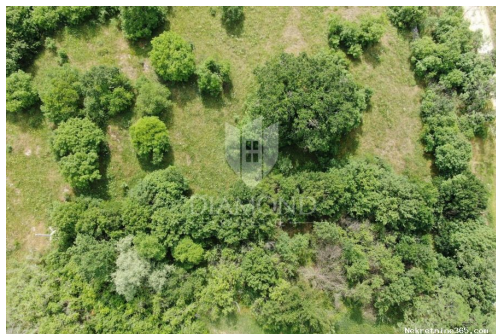

Labin, okolica, kompleks zemljišta, Labin, Tierra

Información del vendedor

Nombre: Agencija Diamond Realestate
Nombre: Agencija
Apellido: Diamond Realestate
Nombre de la empresa: Diamond Real Estate d.o.o.
Service Type: Selling and renting
Sitio Web: <https://diamond-realestate.hr/>
País: Croatia
Region: Istarska županija
City: Poreč
City area: Poreč
Código postal: 52440
Dirección: Partizanska 5a, Dom Obrtnika,
1.kat
Mobile: +385 52 210 824
Phone: +385 52 210 824
Sobre nosotros: Diamond Real Estate
Partizanska 5a, Dom Obrtnika,
1.kat,
52440 Poreč

Datos del anuncio

Común

Título: Labin, okolica, kompleks zemljišta
Propiedad para: Venta
Tipo de Terreno: Parcela urbana
Pies cuadrados: 22564 m²
Precio: 155,000.00 €
Publicado: 16.04.2024

Ubicación

País: Croatia
Provincia / Región / Istarska županija
Provincia:
Ciudad: Labin
Área urbana: Labin
Poštanski broj: 52220