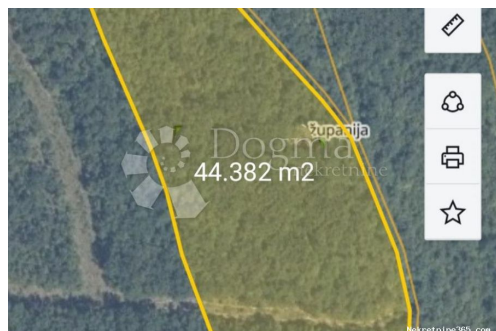

Prostrana poljoprivredna parcela, Kanfanar, Tierra

Información del vendedor

Nombre: Dogma Nekretnine
Nombre: Dogma
Apellido: Nekretnine
Nombre de la empresa: Dogma nekretnine d.o.o.
Service Type: Selling and renting
Sitio Web: <https://dogma-nekretnine.com>
País: Croatia
Region: Primorsko-goranska županija
City: Rijeka
Código postal: 51000
Dirección: F.LA GUARDIA 6
Phone: +385 51 341 080
Fax: +385 51 341 081
Sobre nosotros: DOGMA nekretnine d.o.o. iskusna je i licencirana agencija specijalizirana u prometu nekretnina. U ovome poslu prisutni smo više od 20 godina - od male agencije s tek dvoje zaposlenih dugogodišnjim radom i trudom izrasli smo u trgovačko društvo s preko 80 zaposlenika. U tom razdoblju, svojim radom i odnosom prema klijentima i poslu, postali smo vodeća agencija u Primorsko-goranskoj županiji te vodeća u Hrvatskoj. Agencija trenutno posluje na sljedećim lokacijama: sjedište u Rijeci, F. la Guardia.6, poslovnica u sklopu Tower centra Rijeka, J.P.Kamova 81a (4.kat), poslovnica u Opatiji, Maršala Tita 97, poslovnica u Labinu, Ulica Slobode 3; poslovnica u Umagu, Joakima Rakovca 4, poslovnica u Puli, Anticova 5 te u Zagrebu, Ulica grada Vukovara 284 (Almeria zgrada D).