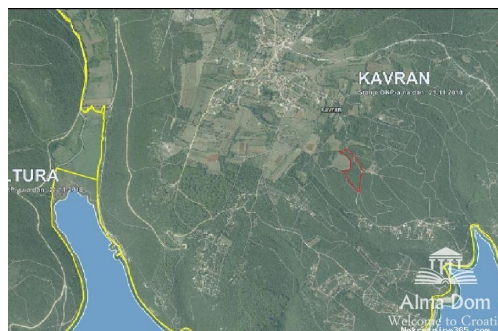

Poljoprivredno zemljište Veliki teren s pogledom na more., Marčana, Tierra

Información del vendedor

Nombre: Almasa Valjevac
E-mail: alma@therealestatecroatia.com
Nombre: Almasa
Apellido: Valjevac
Nombre de la empresa: Alma Dom nekretnine
Service Type: Selling and renting
Sitio Web: <http://therealestatecroatia.com/>
País: Croatia
Region: Istarska županija
City: Pula
Código postal: 52100
Dirección: Istarska 8
Mobile: +385 98 323264
Phone: +385 98 420 885, 098 323-264

Datos del anuncio

Común

Título: Poljoprivredno zemljište Veliki teren s pogledom na more.
Propiedad para: Venta
Tipo de Terreno: Tierras agrícolas
Precio: 945,000.00 €
Publicado: 28.12.2023

Ubicación

País: Croatia
Provincia / Región / Istarska županija

Provincia:

Ciudad:

Marčana

Descripción

Información adicional: U ponudi veliki teren od 47,255m2. Nalazi se na granici zone ugostiteljsko turističke namjene. Samo je cesta između ove parcele i t - zone. Sa parcele puca pogled na more. Investicija za budućnost! Info . +385 98 420885
info@alma-nekretnine.com