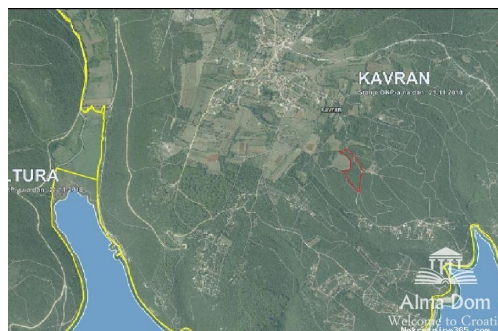

Poljoprivredno zemljište Veliki teren s pogledom na more., Marčana, Tierra

Información del vendedor

Nombre: Almasa Valjevac
E-mail: alma@therealestatecroatia.com
Nombre: Almasa
Apellido: Valjevac
Nombre de la empresa: Alma Dom nekretnine
Service Type: Selling and renting
Sitio Web: <http://therealestatecroatia.com/>
País: Croatia
Region: Istarska županija
City: Pula
Código postal: 52100
Dirección: Istarska 8
Mobile: +385 98 323264
Phone: +385 98 420 885, 098 323-264

Datos del anuncio

Común

Título: Poljoprivredno zemljište Veliki teren s pogledom na more.
Propiedad para: Venta
Tipo de Terreno: Tierras agrícolas
Precio: 945,000.00 €
Publicado: 28.12.2023

Ubicación

País: Croatia
Provincia / Región / Istarska županija

Provincia:

Ciudad:

Marčana

Descripción

Información adicional: U ponudi veliki teren od 47,255m². Nalazi se na granici zone ugostiteljsko turističke namjene. Samo je cesta između ove parcele i t - zone. Sa parcele puca pogled na more. Investicija za budućnost! Info . +385 98 420885
info@alma-nekretnine.com