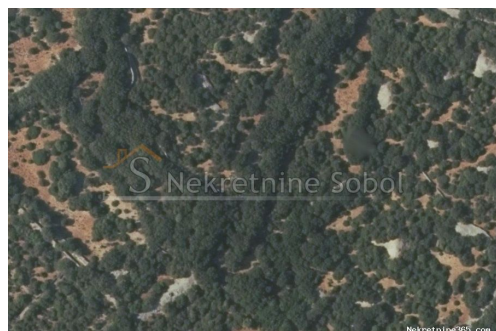

## Osor, Otok Cres - Zemljiste, 27670 m2, Mali Lošinj, Tierra

#### Común

Título: Osor, Otok Cres - Zemljiste, 27670 m2  
Propiedad para: Venta  
Tipo de Terreno: Tierras agrícolas  
Pies cuadrados: 27670 m<sup>2</sup>  
Precio: 335,000.00 €  
Publicado: 03.07.2024

## Descripción

Información adicional: ZEMLJISTE SA UCRTANOM RUSEVINOM (85 M2), NEDALEKO OD OSORA. OKO 250 METARA OD MORA. Šifra objekta: 3712