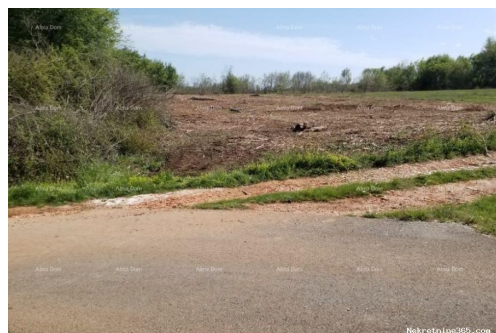

Građevinsko zemljište, Labin, Tierra

Información del vendedor

Nombre: Almasa Valjevac
E-mail: alma@therealestatecroatia.com
Nombre: Almasa
Apellido: Valjevac
Nombre de la empresa: Alma Dom nekretnine
Service Type: Selling and renting
Sitio Web: <http://therealestatecroatia.com/>
País: Croatia
Region: Istarska županija
City: Pula
Código postal: 52100
Dirección: Istarska 8
Mobile: +385 98 323264
Phone: +385 98 420 885, 098 323-264

Sobre nosotros: Alma Dom agencija za posredovanje u prometu nekretnina, utemeljena je 2000. godine sa ciljem kvalitetnog i suvremenog posredovanja u kupoprodaju nekretnina.

Tokom godina prisustva na tržištu, stalni smo predstavnici Hrvatske na inozemnim sajmovima, koji su nam omogućili i realizaciju prodaje nasih nekretnina neovisno o nasim partnerima.

Datos del anuncio

Común

Título: Građevinsko zemljište
Propiedad para: Venta
Tipo de Terreno: Parcela urbana
Precio: 690,000.00 €
Publicado: 29.12.2023

Ubicación

País: Croatia
Provincia / Región / Istarska županija