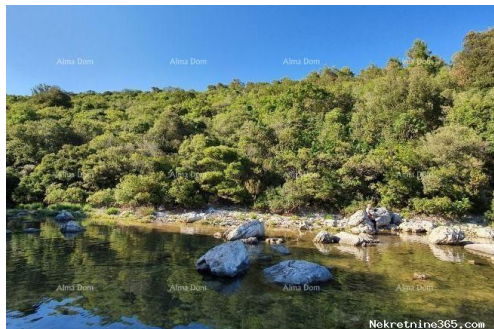

Građevinsko zemljište Velika građevinska parcela, prvi red do mora!!! Marčana, Tierra

Información del vendedor

Nombre: Almasa Valjevac
E-mail: alma@therealestatecroatia.com
Nombre: Almasa
Apellido: Valjevac
Nombre de la empresa: Alma Dom nekretnine
Service Type: Selling and renting
Sitio Web: <http://therealestatecroatia.com/>
País: Croatia
Region: Istarska županija
City: Pula
Código postal: 52100
Dirección: Istarska 8
Mobile: +385 98 323264
Phone: +385 98 420 885, 098 323-264
Sobre nosotros: Alma Dom agencia za

posredovanje u prometu nekretnina, utemeljena je 2000. godine sa ciljem kvalitetnog i suvremenog posredovanja u kupoprodaju nekretnina.

Tokom godina prisustva na tržištu, stalni smo predstavnici Hrvatske na inozemnim sajmovima, koji su nam omogućili i realizaciju prodaje nasih nekretnina neovisno o nasim partnerima.

Datos del anuncio

Común

Título: Građevinsko zemljište Velika građevinska parcela, prvi red do mora!!!
Propiedad para: Venta
Tipo de Terreno: Parcela urbana
Precio: 500,000.00 €
Publicado: 29.12.2023

Ubicación

País: Croatia