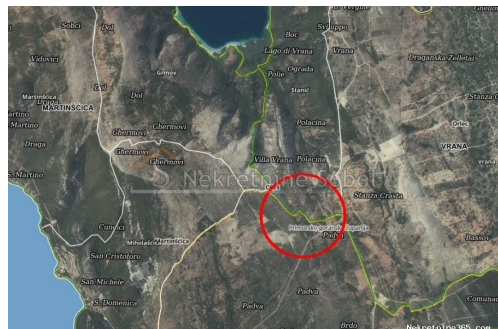

Stivan, Otok Cres - Poljoprivredno, 69408 m2, Cres, Tierra

Información del vendedor

Nombre: Kristian Sobol
Nombre: Kristian
Apellido: Sobol
Nombre de la empresa: T.O.P.A. SOBOL
Service Type: Selling and renting
Sitio Web: <http://www.sobol-nekretnine.hr/>
País: Croatia
Region: Primorsko-goranska županija
City: Rijeka
Código postal: 51000
Dirección: Zagrebačka 16/II
Mobile: +385 98 629 271
Phone: +385 98 629 271
Sobre nosotros: T.O.P.A. "SOBOL"
Zagrebačka 16/II,
51000 Rijeka
Croatia
Tel: +385 98 629 271
Reg No.: 434/2009

País: Croatia
Provincia / Región / Provincia: Primorsko-goranska županija
Ciudad: Cres
Área urbana: Stivan
Poštanski broj: 51556

Permisos

Certificado de propiedad: sí

Descripción

Información adicional: POLJOPRIVREDNO ZEMLJISTE NA PUTU PREMA GRMOVU. PRILAZ
AUTOM. Šifra objekta: 3713