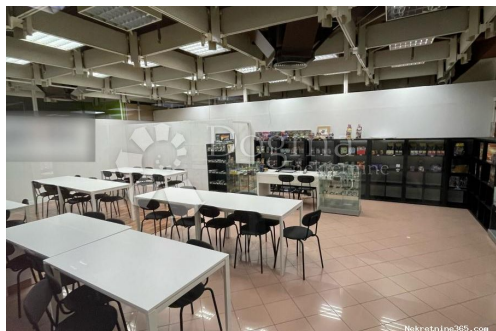

POSLOVNI PROSTOR U ROBNOJ KUĆI RI, Rijeka, Propiedad comercial

Información del vendedor

Nombre: Dogma Nekretnine
Nombre: Dogma
Apellido: Nekretnine
Nombre de la empresa: Dogma nekretnine d.o.o.
Service Type: Selling and renting
Sitio Web: <https://dogma-nekretnine.com>
País: Croatia
Region: Primorsko-goranska županija
City: Rijeka
Código postal: 51000
Dirección: F.LA GUARDIA 6
Phone: +385 51 341 080
Fax: +385 51 341 081
Sobre nosotros: DOGMA nekretnine d.o.o. iskusna je i licencirana agencija specijalizirana u prometu nekretnina. U ovome poslu prisutni smo više od 20 godina - od male agencije s tek dvoje zaposlenih dugogodišnjim radom i trudom izrasli smo u trgovačko društvo s preko 80 zaposlenika. U tom razdoblju, svojim radom i odnosom prema klijentima i poslu, postali smo vodeća agencija u Primorsko-goranskoj županiji te vodeća u Hrvatskoj. Agencija trenutno posluje na sljedećim lokacijama: sjedište u Rijeci, F. la Guardia.6, poslovnica u sklopu Tower centra Rijeka, J.P.Kamova 81a (4.kat), poslovnica u Opatiji, Maršala Tita 97, poslovnica u Labinu, Ulica Slobode 3; poslovnica u Umagu, Joakima Rakovca 4 , poslovnica u Puli, Anticova 5 te u Zagrebu, Ulica grada Vukovara 284 (Almeria zgrada D).