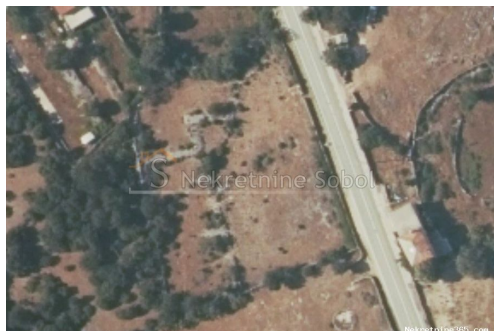

Belej, Otok Cres - Zemljište, 2185 m2, Mali Lošinj, Tierra

Información del vendedor

Nombre: Kristian Sobol
Nombre: Kristian
Apellido: Sobol
Nombre de la empresa: T.O.P.A. SOBOL
Service Type: Selling and renting
Sitio Web: <http://www.sobol-nekretnine.hr/>
País: Croatia
Region: Primorsko-goranska županija
City: Rijeka
Código postal: 51000
Dirección: Zagrebačka 16/II
Mobile: +385 98 629 271
Phone: +385 98 629 271
Sobre nosotros: T.O.P.A. "SOBOL"
Zagrebačka 16/II,
51000 Rijeka
Croatia
Tel: +385 98 629 271
Reg No.: 434/2009

Datos del anuncio

Común

Título: Belej, Otok Cres - Zemljište, 2185 m2
Propiedad para: Venta
Tipo de Terreno: Tierras agrícolas
Pies cuadrados: 2185 m²
Precio: 90,000.00 €
Publicado: 03.07.2024

Ubicación

País: Croatia
Provincia / Región / Provincia: Primorsko-goranska županija
Ciudad: Mali Lošinj
Área urbana: Belej
Poštanski broj: 51554

Permisos

Certificado de propiedad: sí

Descripción

Información adicional: UKUPNO 3 PARCELE (MOGUCA KUPOVINA POJEDINIHI PARCELA ZASEBNO). ZEMLJISTE UZ CESTU. Šifra objekta: 3719

Información de contacto adicional