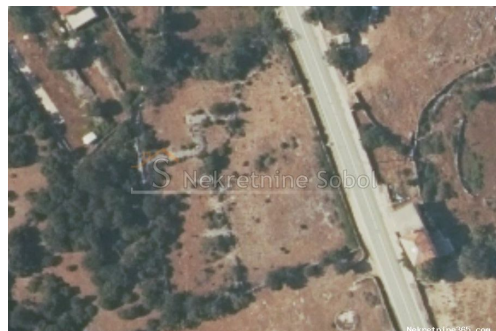

Belej, Otok Cres - Zemljište, 2185 m2, Mali Lošinj, Tierra

Información del vendedor

Nombre: Kristian Sobol
Nombre: Kristian
Apellido: Sobol
Nombre de la empresa: T.O.P.A. SOBOL
Service Type: Selling and renting
Sitio Web: <http://www.sobol-nekretnine.hr/>
País: Croatia
Region: Primorsko-goranska županija
City: Rijeka
Código postal: 51000
Dirección: Zagrebačka 16/II
Mobile: +385 98 629 271
Phone: +385 98 629 271
Sobre nosotros: T.O.P.A. "SOBOL"
Zagrebačka 16/II,
51000 Rijeka
Croatia
Tel: +385 98 629 271
Reg No.: 434/2009

Datos del anuncio

Común

Título: Belej, Otok Cres - Zemljište, 2185 m2
Propiedad para: Venta
Tipo de Terreno: Tierras agrícolas
Pies cuadrados: 2185 m²
Precio: 90,000.00 €
Publicado: 03.07.2024

Ubicación

País: Croatia
Provincia / Región / Provincia: Primorsko-goranska županija
Ciudad: Mali Lošinj
Área urbana: Belej
Poštanski broj: 51554

Permisos

Certificado de propiedad: sí

Descripción

Información adicional: UKUPNO 3 PARCELE (MOGUCA KUPOVINA POJEDINIHI PARCELA ZASEBNO). ZEMLJISTE UZ CESTU. Šifra objekta: 3719

Información de contacto adicional